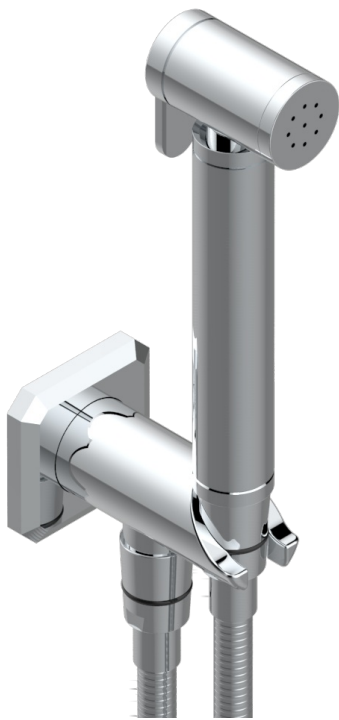

METROPOLIS CRISTAL CLAIR

A2A-5840/9

THG®
PARIS

Ensemble hygiénique comprenant : douchette à gâchette, flexible renforcé 1,25 m, et butée de sécurité intégrée sur sortie murale

65284

06/05/2021

CARACTÉRISTIQUES

- ACS : 19ACCLY406

CERTIFICATIONS

FINITIONS DISPONIBLES

Chromé - A02
Chromé / doré - G02
Chromé mat - C02
Doré brillant - F01
Doré mat - F07
Nickel brillant - B01

Nickel mat - C01
Noir mat céramique - D30
Or pâle - F30
Or pâle mat - F31
Pvd blush - H62
Pvd blush mat - H60

Pvd couleur bronze brown - F33
Pvd couleur bronze brown - mat - F34
Pvd couleur doré - H52
Pvd couleur doré mat - H53
Pvd couleur laiton - H49
Pvd couleur laiton mat - H50

Pvd couleur nickel - H55
Pvd couleur nickel mat - H56
Pvd graphite - H64
Pvd graphite mat - H65
Pvd umber - H66
Pvd umber mat - H67

Vieux nickel - H28