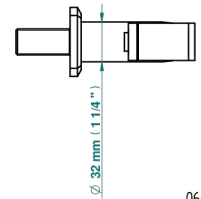

METROPOLIS CRISTAL CLAIR

A2A-5840/9

THG®
PARIS

Ensemble hygiénique comprenant : douchette à gâchette, flexible renforcé 1,25 m, et butée de sécurité intégrée sur sortie murale

65284

06/05/2021

CARACTÉRISTIQUES

- ACS : 19ACCLY406

CERTIFICATIONS

FINITIONS DISPONIBLES

Chromé - A02
Chromé / doré - G02
Chromé mat - C02
Doré brillant - F01
Doré mat - F07
Nickel brillant - B01

Nickel mat - C01
Noir mat céramique - D30
Or pâle - F30
Or pâle mat - F31
Pvd blush - H62
Pvd blush mat - H60

Pvd couleur bronze brown - F33
Pvd couleur bronze brown - mat - F34
Pvd couleur doré - H52
Pvd couleur doré mat - H53
Pvd couleur laiton - H49
Pvd couleur laiton mat - H50

Pvd couleur nickel - H55
Pvd couleur nickel mat - H56
Pvd graphite - H64
Pvd graphite mat - H65
Pvd umber - H66
Pvd umber mat - H67

Vieux nickel - H28