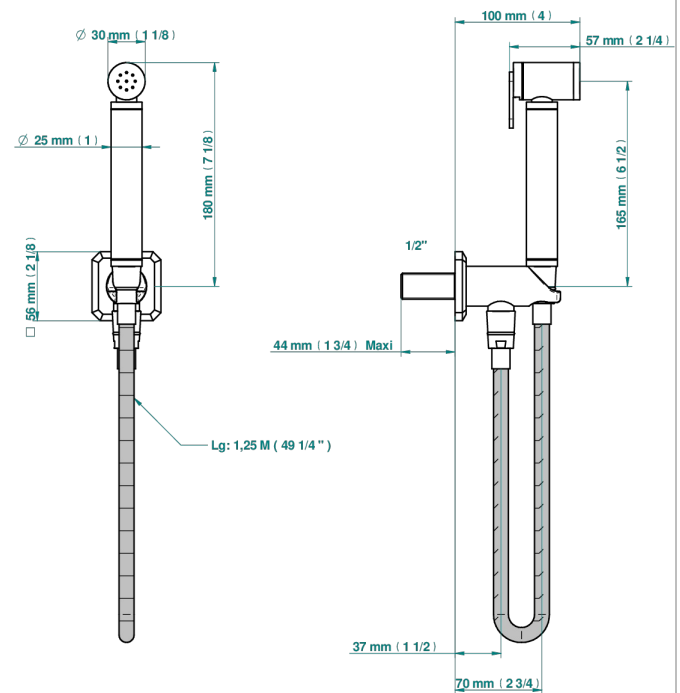

METROPOLIS CRISTAL CLAIR

A2A-5840/9

THG®
PARIS

Ensemble hygiénique comprenant : douchette à gâchette, flexible renforcé 1,25 m, et butée de sécurité intégrée sur sortie murale

65284

06/05/2021

CARACTÉRISTIQUES

- ACS : 19ACCLY406

CERTIFICATIONS

FINITIONS DISPONIBLES

Chromé - A02
Chromé / doré - G02
Chromé mat - C02
Doré brillant - F01
Doré mat - F07
Nickel brillant - B01

Nickel mat - C01
Noir mat céramique - D30
Or pâle - F30
Or pâle mat - F31
Pvd blush - H62
Pvd blush mat - H60

Pvd couleur bronze brown - F33
Pvd couleur bronze brown - mat - F34
Pvd couleur doré - H52
Pvd couleur doré mat - H53
Pvd couleur laiton - H49
Pvd couleur laiton mat - H50

Pvd couleur nickel - H55
Pvd couleur nickel mat - H56
Pvd graphite - H64
Pvd graphite mat - H65
Pvd umber - H66
Pvd umber mat - H67

Vieux nickel - H28