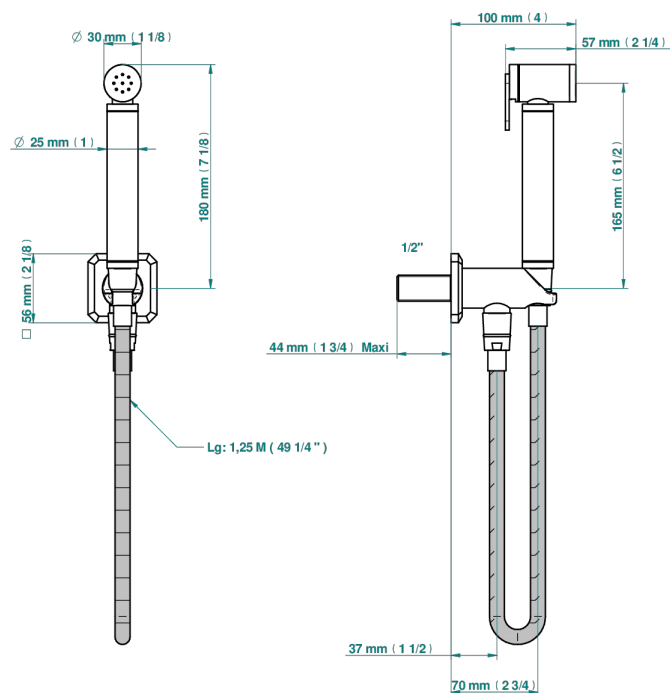

METROPOLIS CRISTAL CLARO

A2A-5840/9

THG®
PARIS

Conjunto higiénico incluyendo teleducha con gatillo, flexo reforzado 1m25 y tope de seguridad integrado en la toma de agua.

65284

06/05/2021

CARACTERÍSTICAS

- ACS : 19ACCLY406

ESTÁNDAR

ACABADOS DISPONIBLES

Cerámica negra mate - D30
Cromo - A02
Cromo / dorado - G02
Cromo mate - C02
Dorado - F01
Dorado mate - F07

Dorado pálido - F30
Dorado pálido mate (sin barniz) - F31
Níquel - B01
Níquel mate - C01
Níquel viejo - H28
Pvd blush - H62

Pvd blush mate - H60
Pvd color latón - H49
Pvd color latón mate - H50
Pvd color níquel - H55
Pvd color níquel mate - H56
Pvd color oro - H52

Pvd color oro mate - H53
Pvd grafito - H64
Pvd grafito mate - H65
Pvd marrón bronce - F33
Pvd marrón bronce mate - F34
Pvd umber - H66

Pvd umber mate - H67