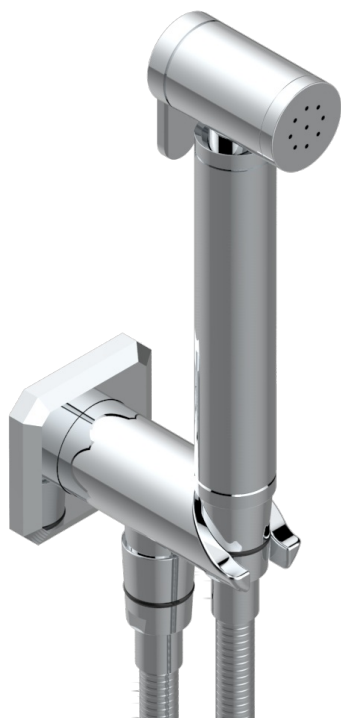

METROPOLIS CRISTAL CLARO

A2A-5840/9

THG®
PARIS

Conjunto higiénico incluyendo teleducha con gatillo, flexo reforzado 1m25 y tope de seguridad integrado en la toma de agua.

65284

06/05/2021

CARACTERÍSTICAS

- ACS : 19ACCLY406

ESTÁNDAR

ACABADOS DISPONIBLES

Cerámica negra mate - D30
Cromo - A02
Cromo / dorado - G02
Cromo mate - C02
Dorado - F01
Dorado mate - F07

Dorado pálido - F30
Dorado pálido mate (sin barniz) - F31
Níquel - B01
Níquel mate - C01
Níquel viejo - H28
Pvd blush - H62

Pvd blush mate - H60
Pvd color latón - H49
Pvd color latón mate - H50
Pvd color níquel - H55
Pvd color níquel mate - H56
Pvd color oro - H52

Pvd color oro mate - H53
Pvd grafito - H64
Pvd grafito mate - H65
Pvd marrón bronce - F33
Pvd marrón bronce mate - F34
Pvd umber - H66

Pvd umber mate - H67