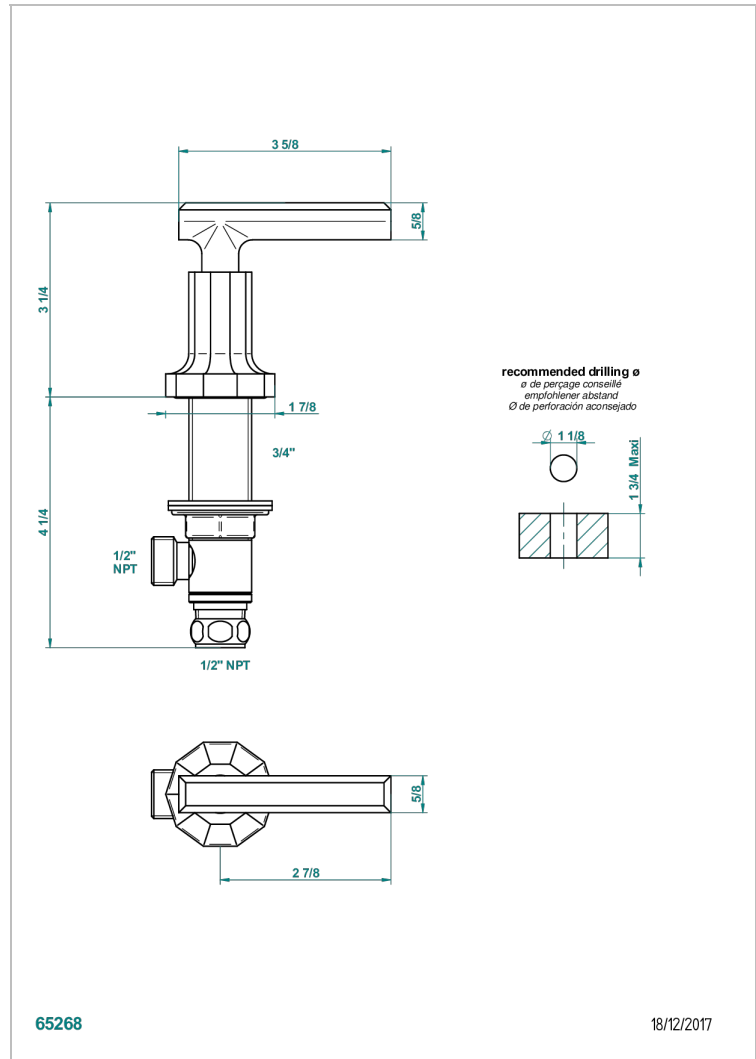

LES ONDES WITH LEVER

G8B-35/CUS

Côté sur gorge 1/2" côté froid, standard américain

THG[®]
PARIS

CARACTERÍSTICAS

- Les Ondes with lever
- Côté sur gorge 1/2" côté froid, standard américain

ACABADOS DISPONIBLES