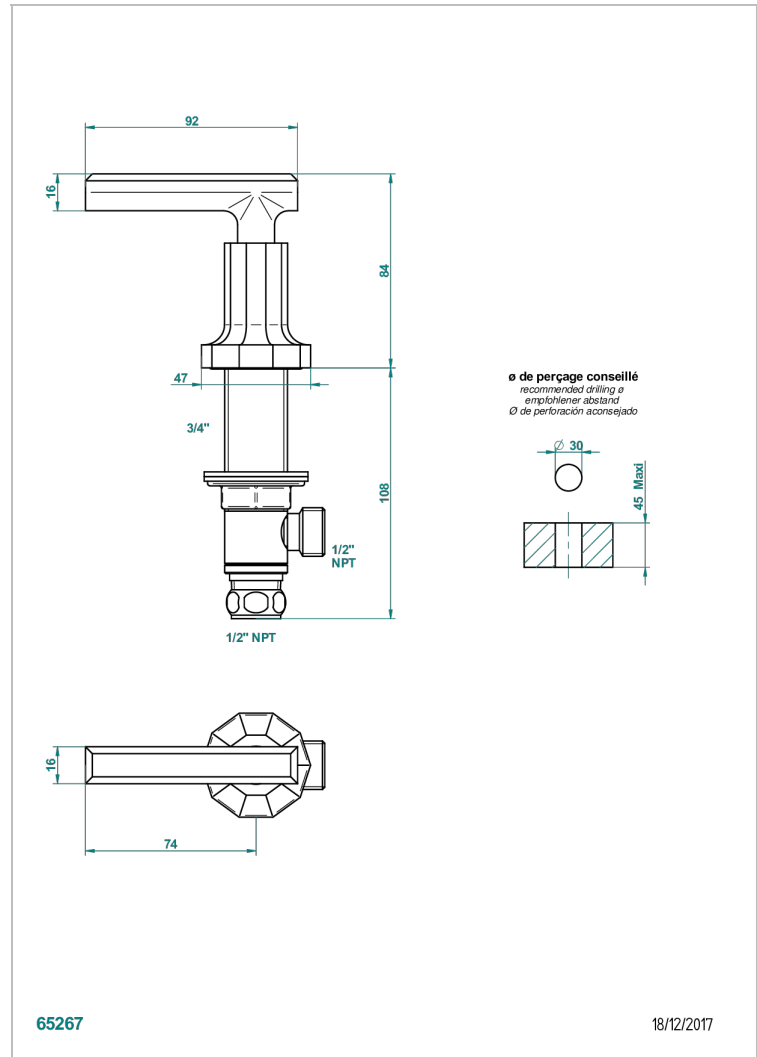

LES ONDES WITH LEVER

G8B-35/HUS

Côté sur gorge 1/2" côté chaud, standard américain

THG[®]
PARIS

CARACTERÍSTICAS

- Les Ondes with lever
- Côté sur gorge 1/2" côté chaud, standard américain

ACABADOS DISPONIBLES