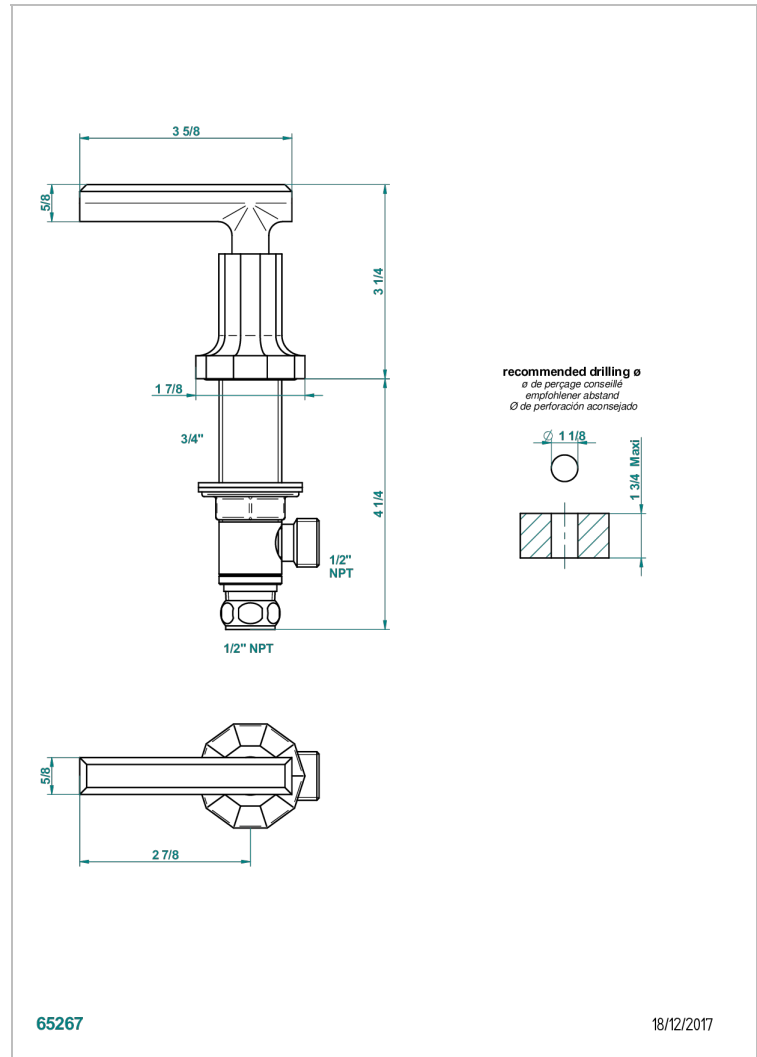

# LES ONDES WITH LEVER

G8B-35/HUS

Côté sur gorge 1/2" côté chaud, standard américain

THG<sup>®</sup>  
PARIS

## CARACTERÍSTICAS

- Les Ondes with lever
- Côté sur gorge 1/2" côté chaud, standard américain