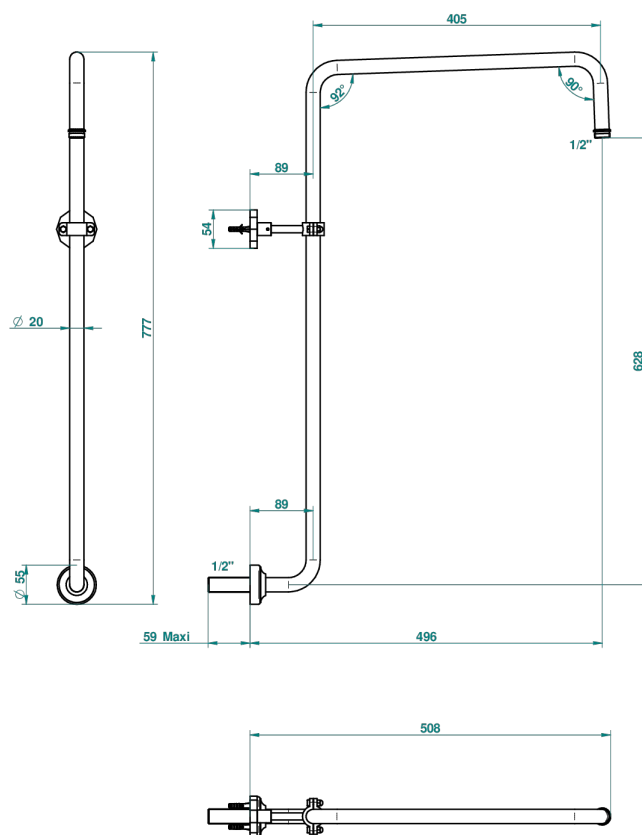

# LES ONDES WITH LEVER

G8B-83

Curved shower arm 1/2"

THG<sup>®</sup>  
PARIS

65257

29/08/2018

## CARACTERÍSTICAS

- Les Ondes with lever
- Curved shower arm 1/2"

Níquel mate - C01  
Níquel viejo - H28  
Pvd blush - H62  
Pvd blush mate - H60  
Pvd color latón - H49  
Pvd color latón mate - H50

Pvd color níquel - H55  
Pvd color níquel mate - H56  
Pvd color oro - H52  
Pvd color oro mate - H53  
Pvd grafito - H64  
Pvd grafito mate - H65