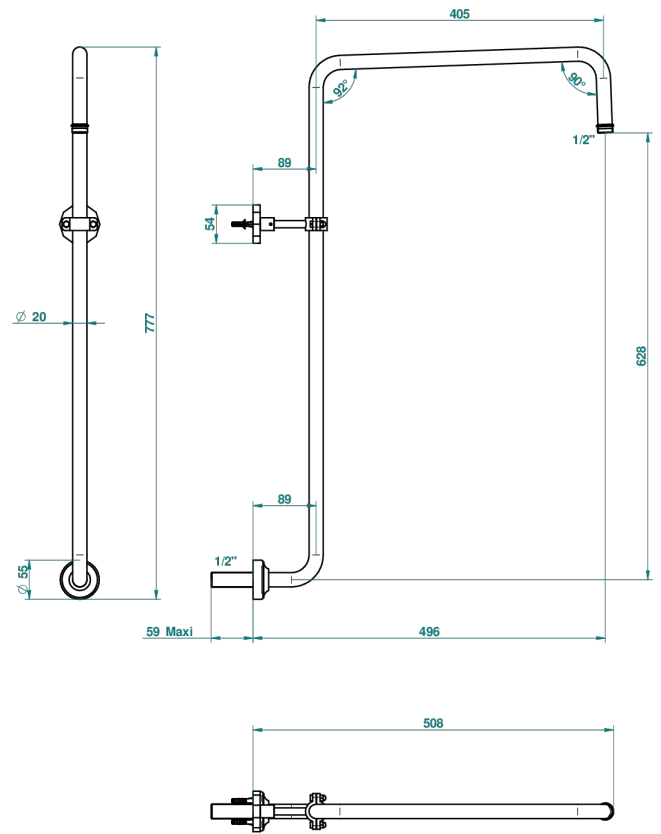

LES ONDES, HEBEL

G8B-83

Gebogener Brausearm für Kopfbrause 1/2"

THG[®]
PARIS

65257

29/08/2018

EIGENSCHAFTEN

- Les Ondes, Hebel
- Gebogener Brausearm für Kopfbrause 1/2"

VERFÜGBARE OBERFLÄCHEN

Altnickel - H28
Blassgold - F30
Blassgold matt unlackiert - F31
Bronze hell - D01
Chrom - A02
Chrom / gold - G02

Chrom matt - C02
Gold - F01
Gold matt - F07
Kupfer altrot matt lackiert - H07
Mattschwarz keramik - D30
Natural smoked Brass - A13

Nickel matt - C01
Pvd blush - H62
Pvd blush matt - H60
Pvd bronze braun - F33
Pvd bronze braun matt - F34
Pvd gold - H52

Pvd gold matt - H53
Pvd graphite - H64
Pvd graphite matt - H65
Pvd messing - H49
Pvd messing matt - H50
Pvd nickel - H55

Pvd nickel matt - H56
Pvd umber - H66
Pvd umber matt - H67
Silbernickel - B01