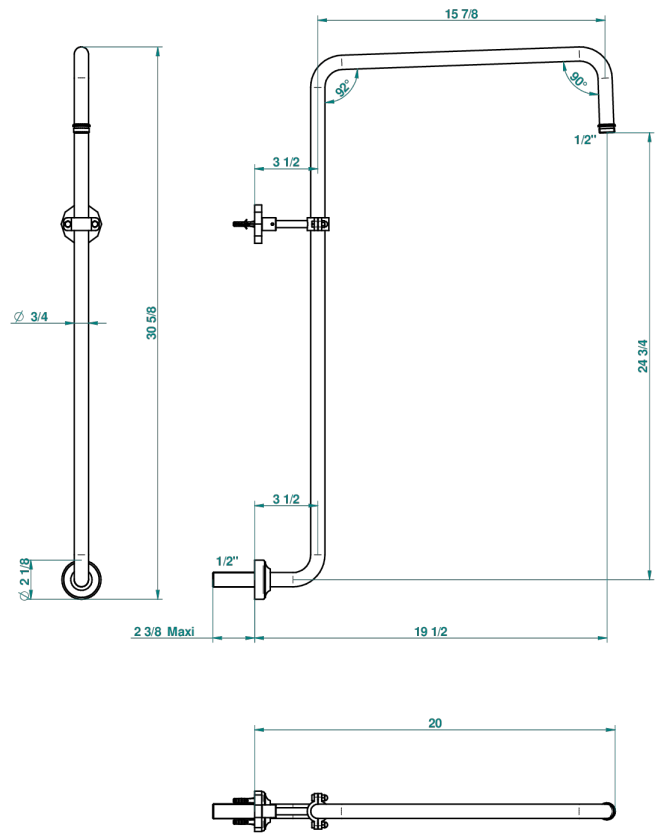

LES ONDES WITH LEVER

G8B-83

Curved shower arm 1/2"

THG[®]
PARIS

65257

29/08/2018

CARACTERÍSTICAS

- Les Ondes with lever
- Curved shower arm 1/2"

Níquel mate - C01
Níquel viejo - H28
Pvd blush - H62
Pvd blush mate - H60
Pvd color latón - H49
Pvd color latón mate - H50

Pvd color níquel - H55
Pvd color níquel mate - H56
Pvd color oro - H52
Pvd color oro mate - H53
Pvd grafito - H64
Pvd grafito mate - H65

Pvd marrón bronce - F33
Pvd marrón bronce mate - F34
Pvd umber - H66
Pvd umber mate - H67