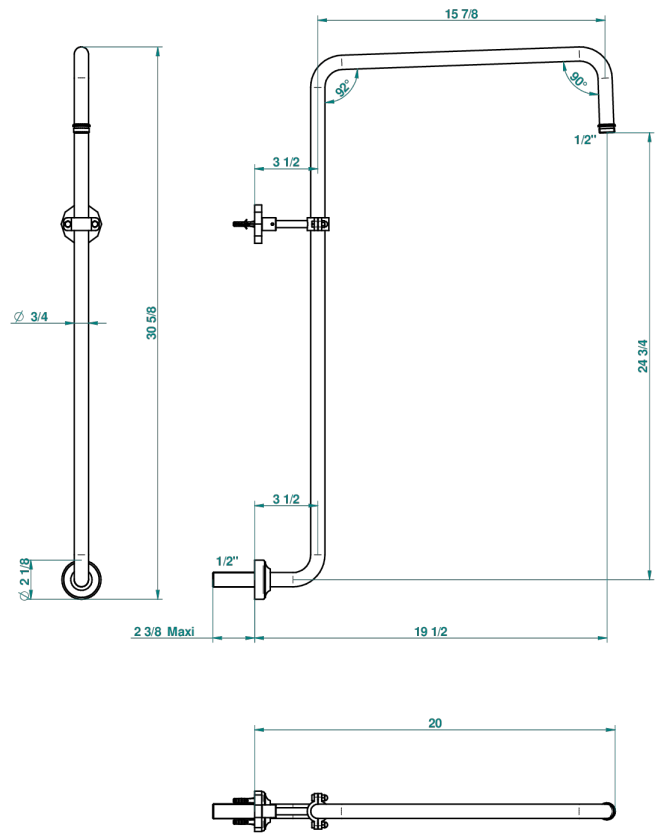

LES ONDES, HEBEL

G8B-83

Gebogener Brausearm für Kopfbrause 1/2"

THG[®]
PARIS

65257

29/08/2018

EIGENSCHAFTEN

- Les Ondes, Hebel
- Gebogener Brausearm für Kopfbrause 1/2"

VERFÜGBARE OBERFLÄCHEN

Altnickel - H28
Blassgold - F30
Blassgold matt unlackiert - F31
Bronze hell - D01
Chrom - A02
Chrom / gold - G02

Chrom matt - C02
Gold - F01
Gold matt - F07
Kupfer altrot matt lackiert - H07
Mattschwarz keramik - D30
Natural smoked Brass - A13

Nickel matt - C01
Pvd blush - H62
Pvd blush matt - H60
Pvd bronze braun - F33
Pvd bronze braun matt - F34
Pvd gold - H52

Pvd gold matt - H53
Pvd graphite - H64
Pvd graphite matt - H65
Pvd messing - H49
Pvd messing matt - H50
Pvd nickel - H55

Pvd nickel matt - H56
Pvd umber - H66
Pvd umber matt - H67
Silbernichel - B01