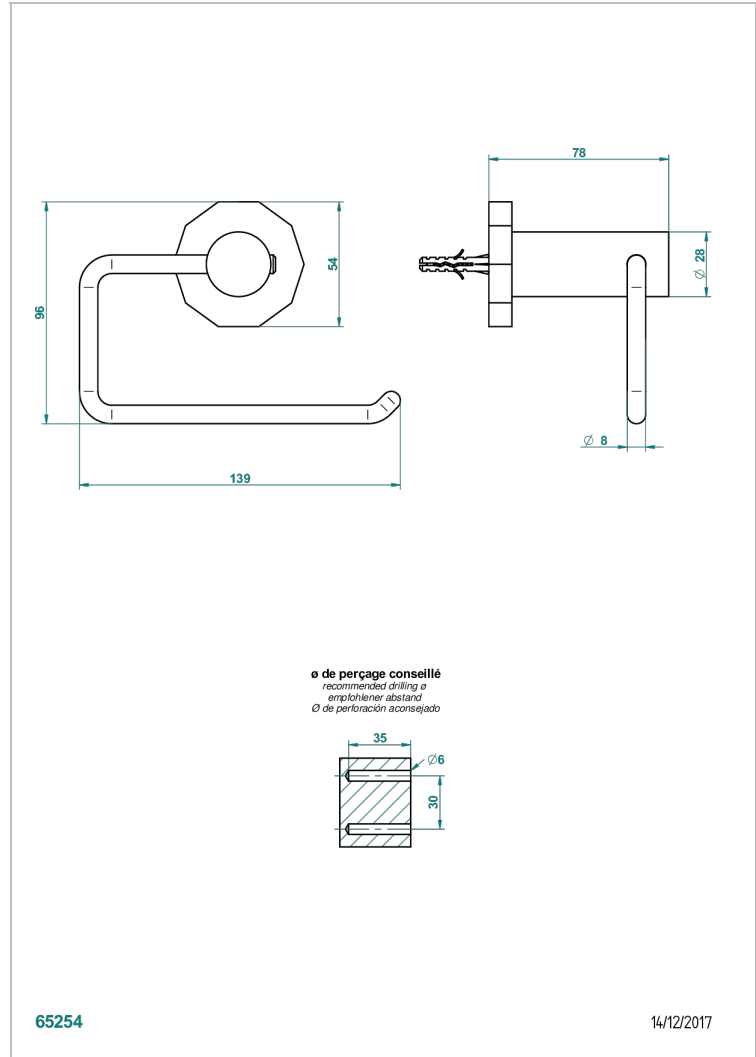

LES ONDES A MANETTES

G8B-538A

Porte-papier sans couvercle

THG[®]
PARIS

CARACTÉRISTIQUES

- Les Ondes à manettes
- Porte-papier sans couvercle

FINITIONS DISPONIBLES

Bronze clair - D01
Chromé - A02
Chromé / doré - G02
Chromé mat - C02
Doré brillant - F01
Doré mat - F07