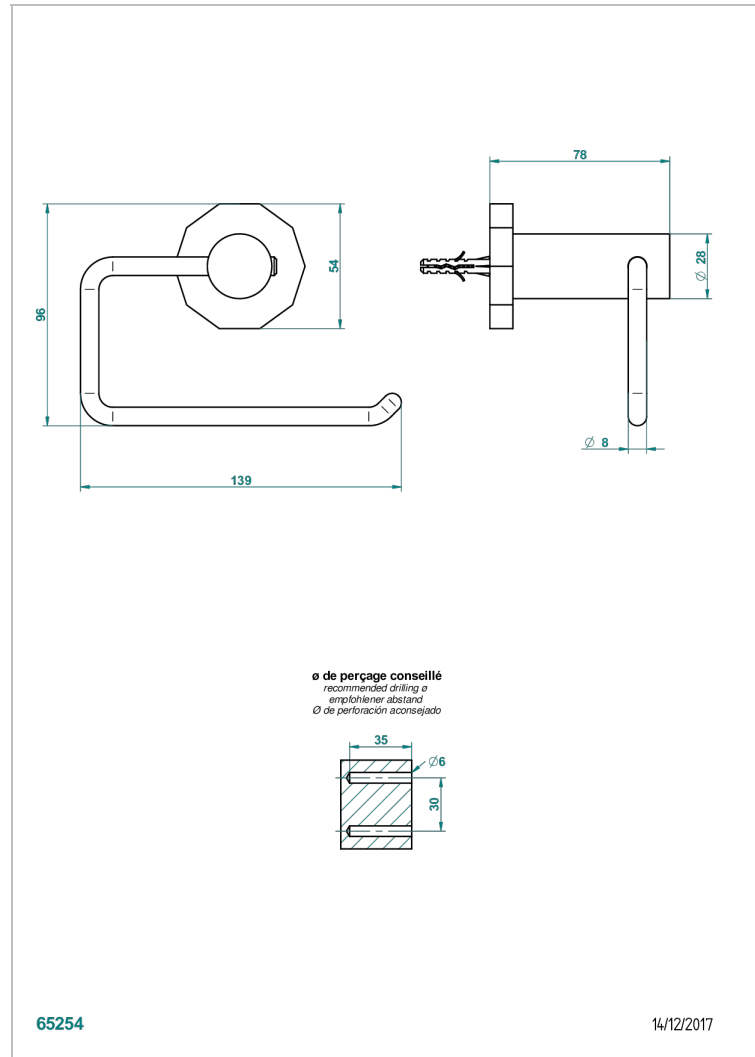

LES ONDES WITH LEVER

G8B-538A

Portarrollo sin tapa

THG[®]
PARIS

65254

14/12/2017

CARACTERÍSTICAS

- Les Ondes with lever
- Portarrollo sin tapa