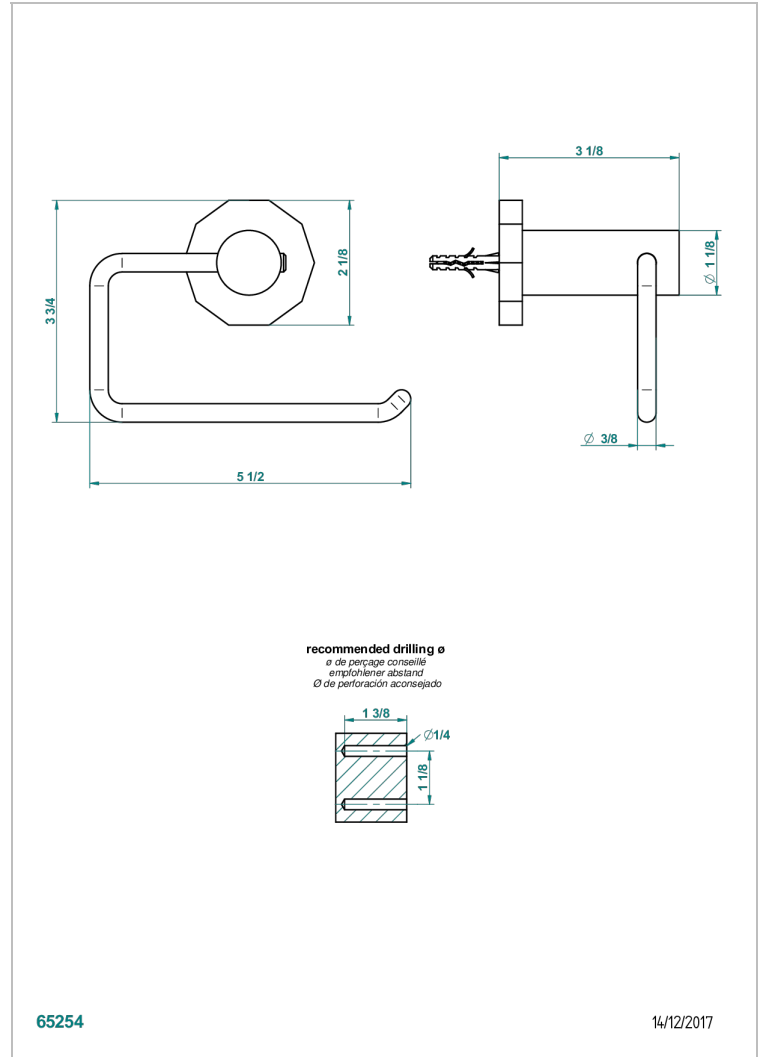

LES ONDES WITH LEVER

G8B-538A

Portarrollo sin tapa

THG[®]
PARIS

CARACTERÍSTICAS

- Les Ondes with lever
- Portarrollo sin tapa

ACABADOS DISPONIBLES

Bronce claro - D01
Cerámica negra mate - D30
Cobre viejo mate - H07
Cromo - A02
Cromo / dorado - G02
Cromo mate - C02