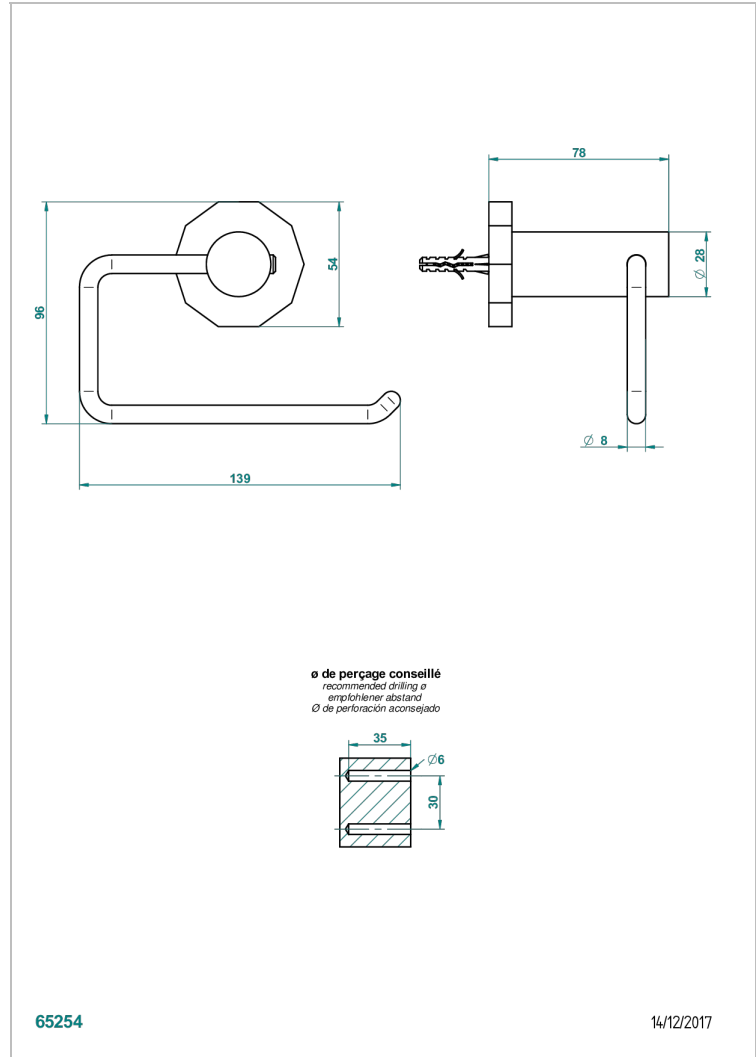

# LES ONDES A MANETTES

G8B-538A

Porte-papier sans couvercle

THG<sup>®</sup>  
PARIS

65254

14/12/2017

## CARACTÉRISTIQUES

- Les Ondes à manettes
- Porte-papier sans couvercle