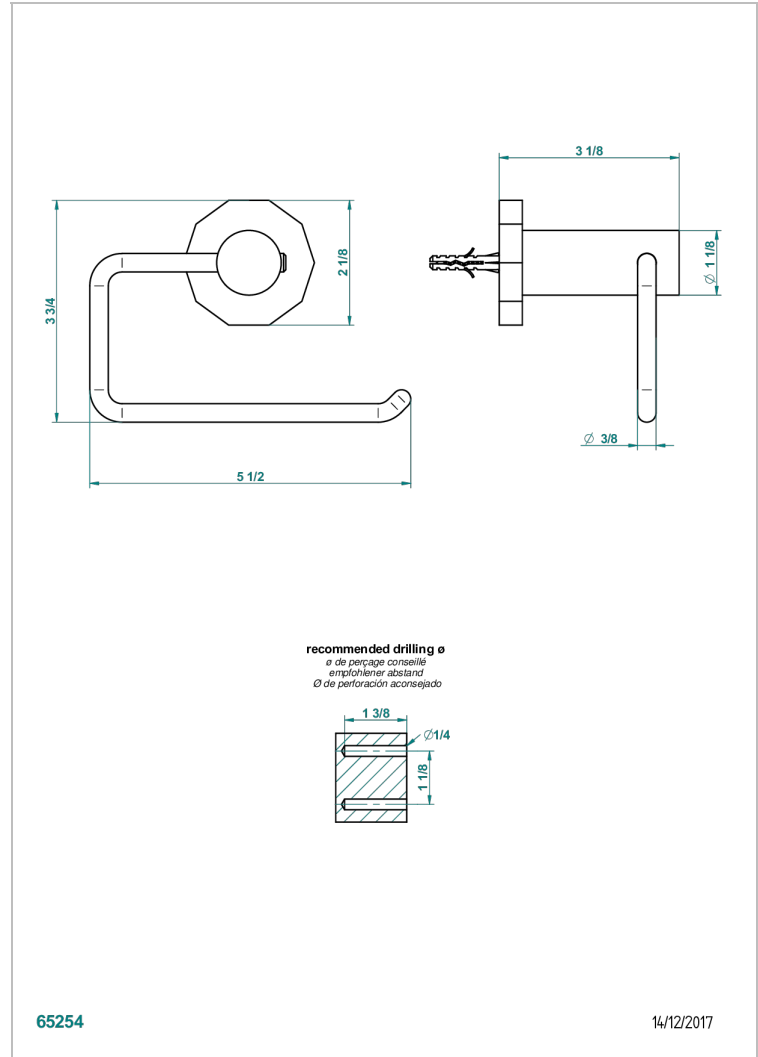

LES ONDES A MANETTES

G8B-538A

Porte-papier sans couvercle

THG[®]
PARIS

CARACTÉRISTIQUES

- Les Ondes à manettes
- Porte-papier sans couvercle

FINITIONS DISPONIBLES

Bronze clair - D01
Chromé - A02
Chromé / doré - G02
Chromé mat - C02
Doré brillant - F01
Doré mat - F07