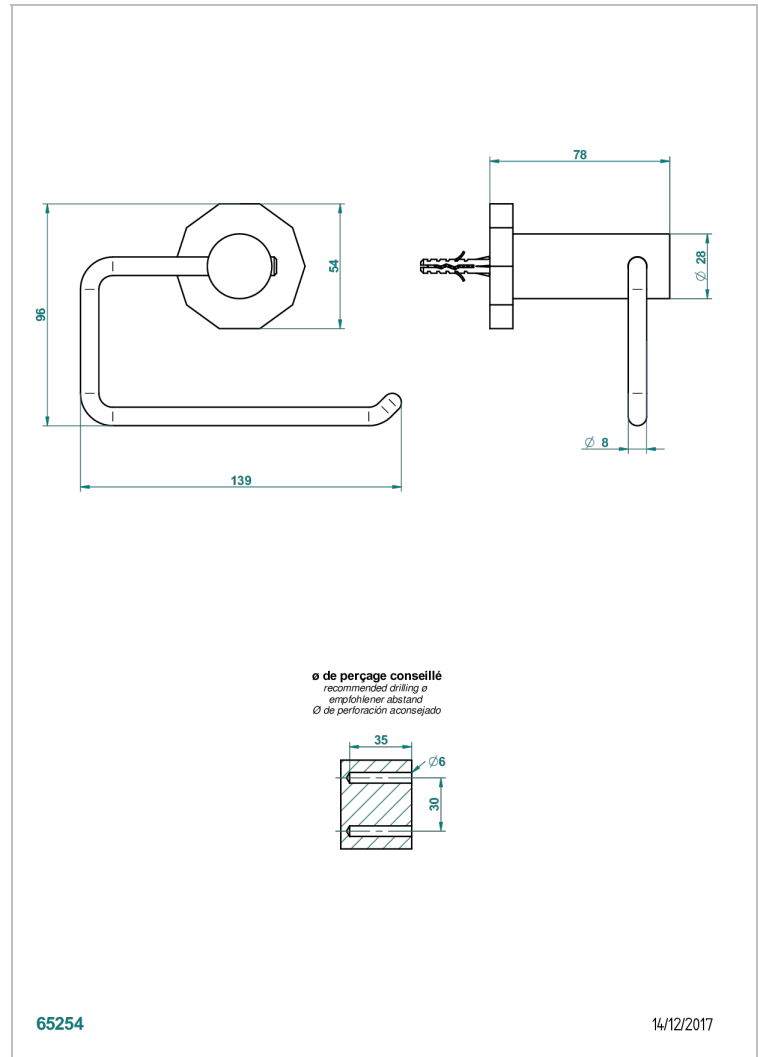

LES ONDES

G8A-538A

Porte-papier sans couvercle

THG[®]
PARIS

CARACTÉRISTIQUES

- Les Ondes
- Porte-papier sans couvercle

FINITIONS DISPONIBLES

Bronze clair - D01
Chromé - A02
Chromé / doré - G02
Chromé mat - C02
Doré brillant - F01
Doré mat - F07