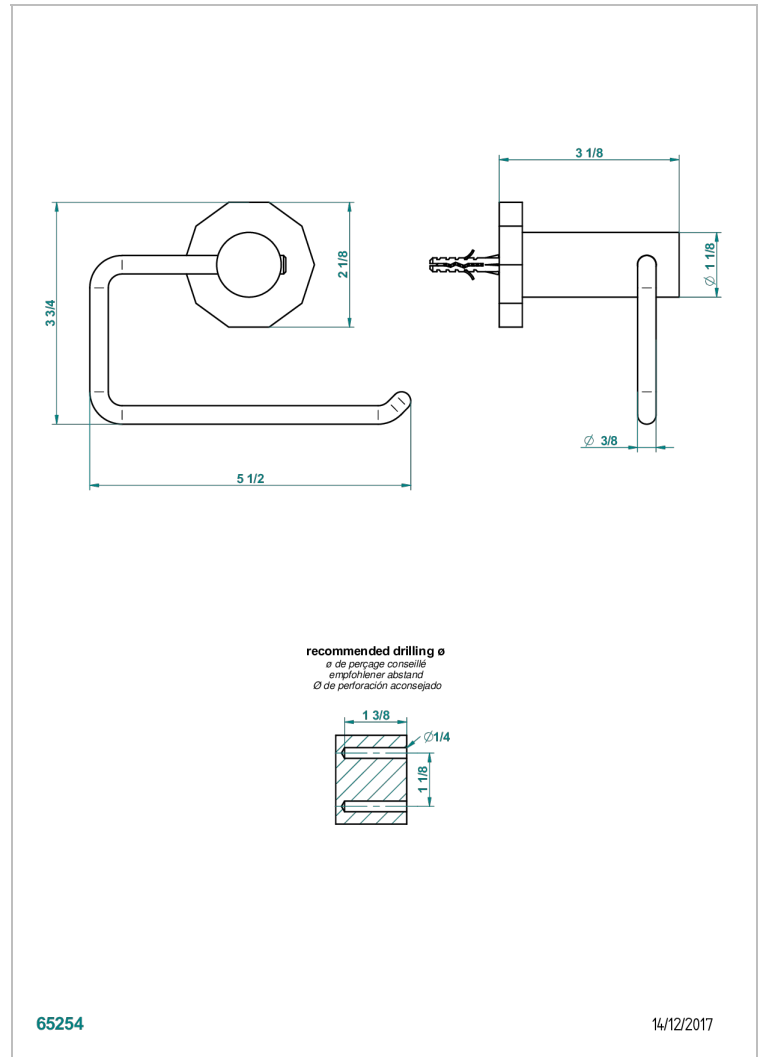

# LES ONDES

G8A-538A

Porte-papier sans couvercle

THG<sup>®</sup>  
PARIS

## CARACTÉRISTIQUES

- Les Ondes
- Porte-papier sans couvercle