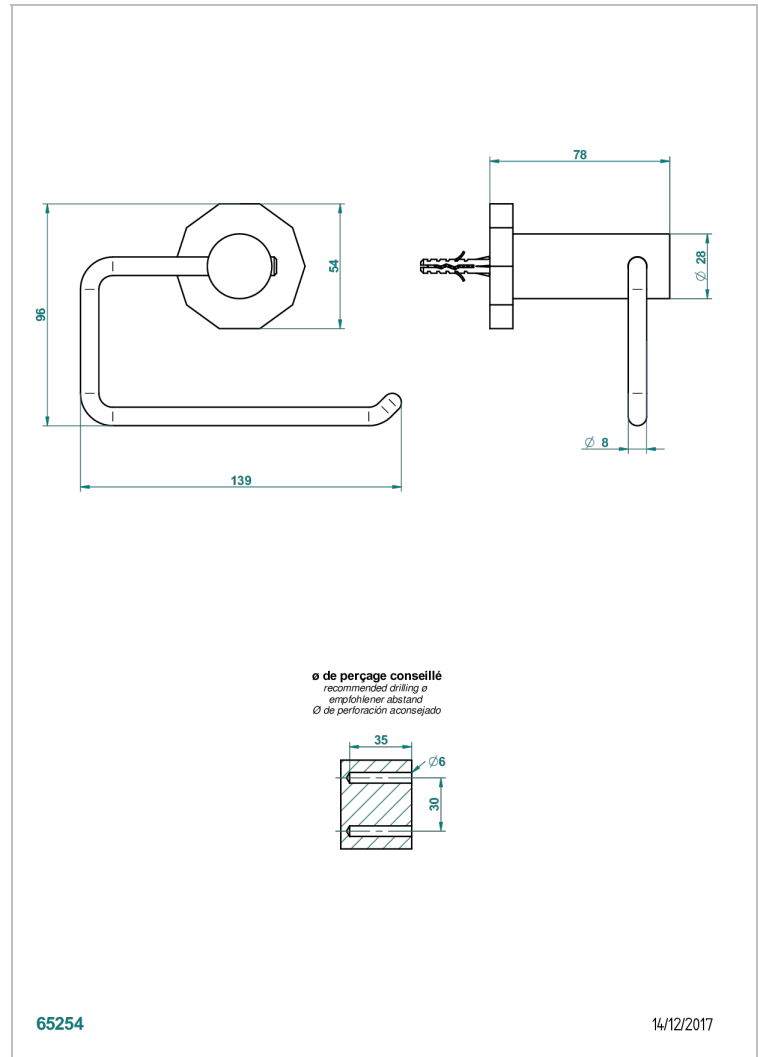

LES ONDES

G8A-538A

Porte-papier sans couvercle

THG[®]
PARIS

65254

14/12/2017

CARACTÉRISTIQUES

- Les Ondes
- Porte-papier sans couvercle