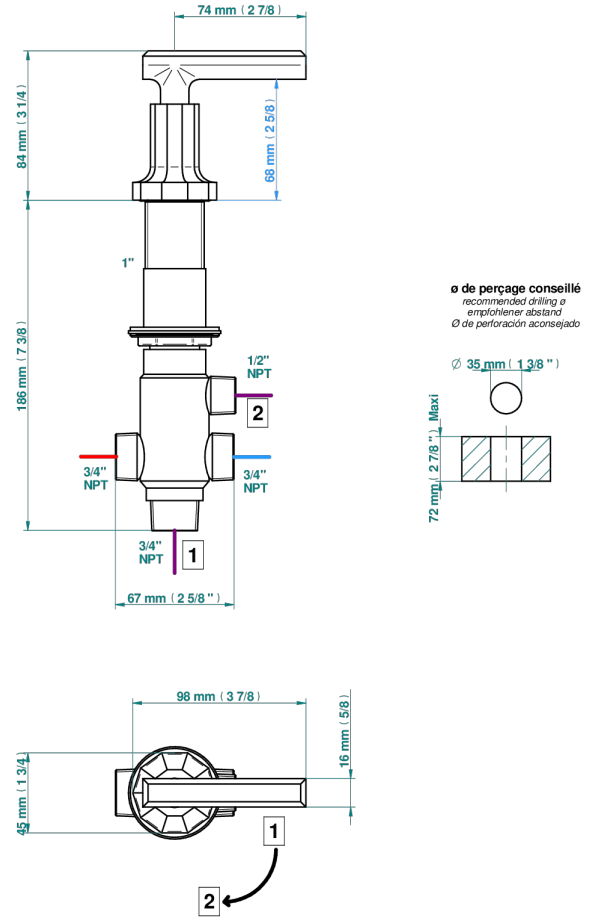

# LES ONDES WITH LEVER

G8B-504VGUS

4 WAYS DECK DIVERTER WITH TRIM

THG<sup>®</sup>  
PARIS

65253

07/03/2024

## CARACTERÍSTICAS

- Les Ondes with lever
- 4 WAYS DECK DIVERTER WITH TRIM