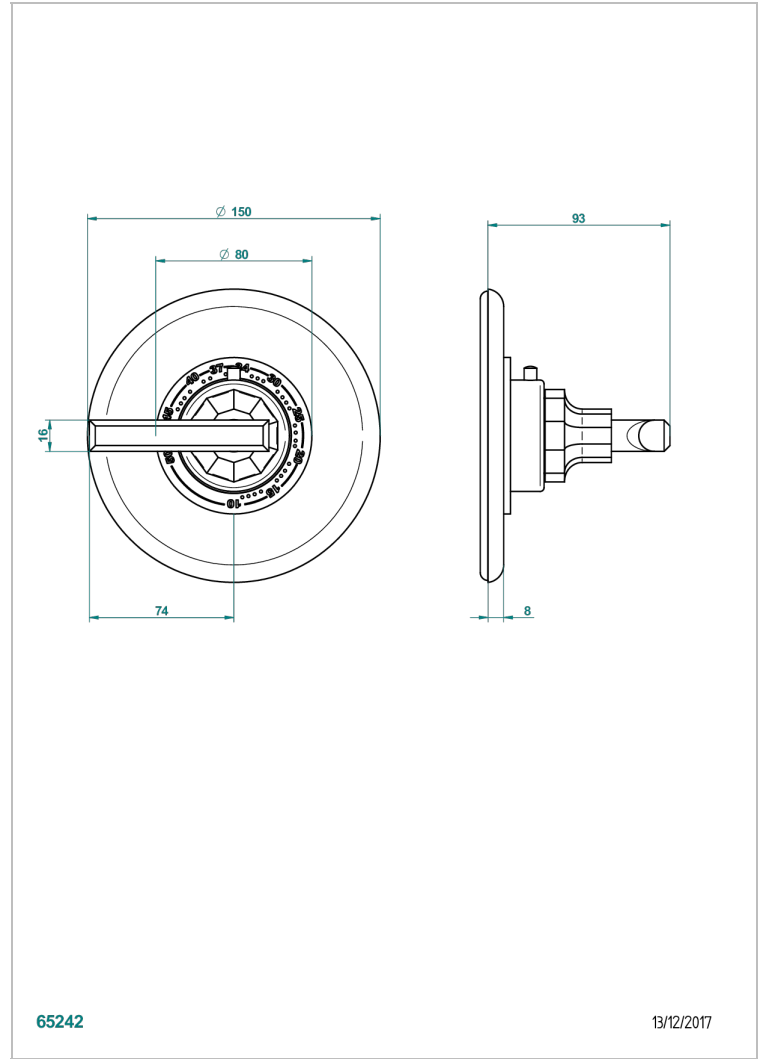

# LES ONDES A MANETTES

G8B-15EN16US

THG<sup>®</sup>  
PARIS

Plaque + bouton et ensemble 3 pièces pour mitigeur Eurotherm 8105, 8200, 8300 standard américain (plaque Ø 150 mm)

## CARACTÉRISTIQUES

- Les Ondes à manettes
- Plaque + bouton et ensemble 3 pièces pour mitigeur Eurotherm 8105, 8200, 8300 standard américain (plaque Ø 150 mm)