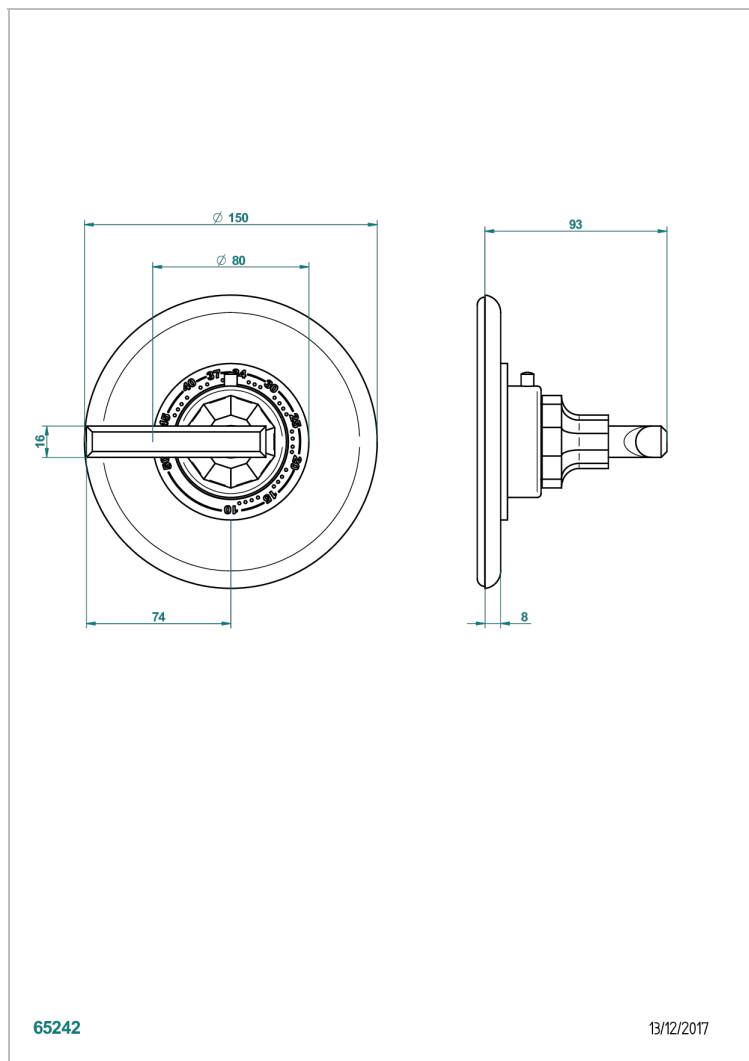

LES ONDES WITH LEVER

G8B-15EN16US

Trim plate and handle for eurotherm valve

THG[®]
PARIS

CARACTERÍSTICAS

- Les Ondes with lever
- Trim plate and handle for eurotherm valve

ACABADOS DISPONIBLES

Bronce claro - D01
Cerámica negra mate - D30
Cobre viejo mate - H07
Cromo - A02
Cromo / dorado - G02
Cromo mate - C02