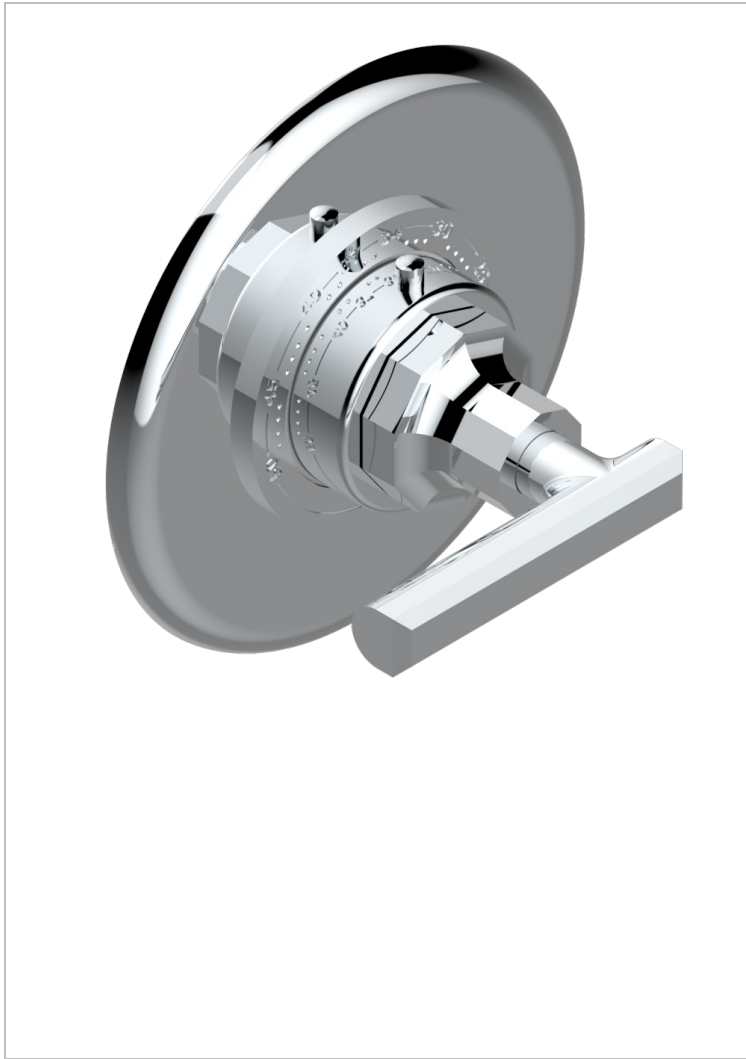

# LES ONDES A MANETTES

G8B-15EN16US

THG<sup>®</sup>  
PARIS

Plaque + bouton et ensemble 3 pièces pour mitigeur Eurotherm 8105, 8200, 8300 standard américain (plaque Ø 150 mm)

## CARACTÉRISTIQUES

- Les Ondes à manettes
- Plaque + bouton et ensemble 3 pièces pour mitigeur Eurotherm 8105, 8200, 8300 standard américain (plaque Ø 150 mm)

## FINITIONS DISPONIBLES

Bronze clair - D01  
Chromé - A02  
Chromé / doré - G02  
Chromé mat - C02  
Doré brillant - F01  
Doré mat - F07

Laiton fumé naturel - A13  
Nickel brillant - B01  
Nickel mat - C01  
Noir mat céramique - D30  
Or pâle - F30  
Or pâle mat - F31