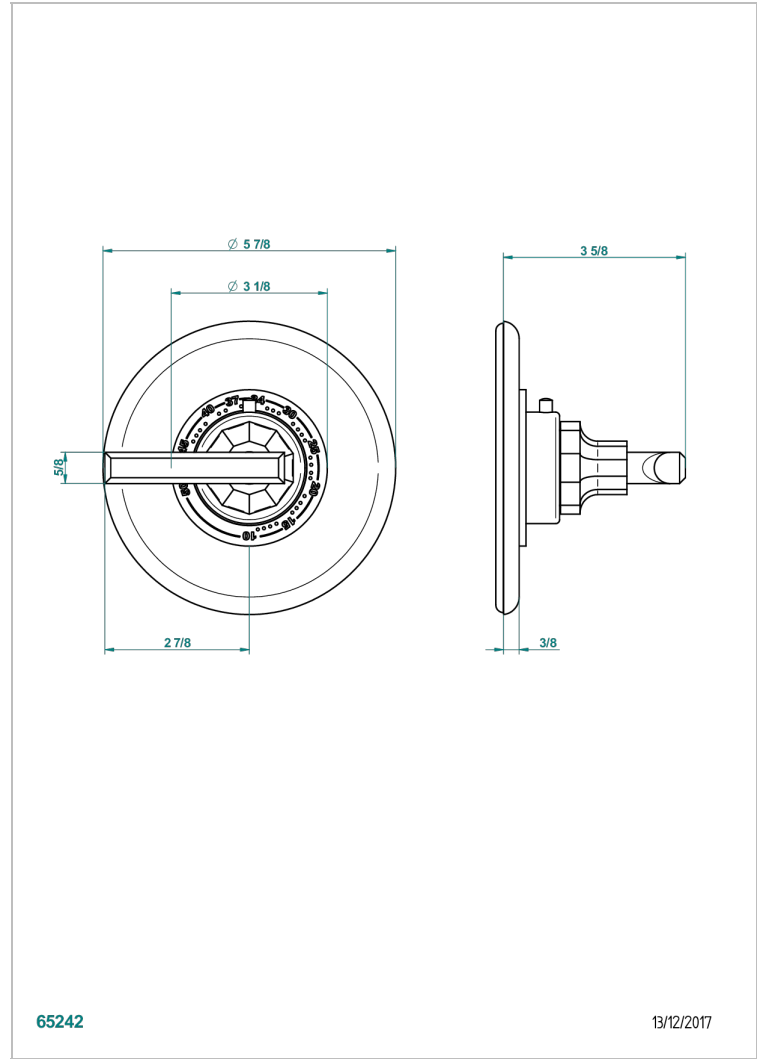

# LES ONDES A MANETTES

G8B-15EN16US

THG<sup>®</sup>  
PARIS

Plaque + bouton et ensemble 3 pièces pour mitigeur Eurotherm 8105, 8200, 8300 standard américain (plaque Ø 150 mm)

## CARACTÉRISTIQUES

- Les Ondes à manettes
- Plaque + bouton et ensemble 3 pièces pour mitigeur Eurotherm 8105, 8200, 8300 standard américain (plaque Ø 150 mm)