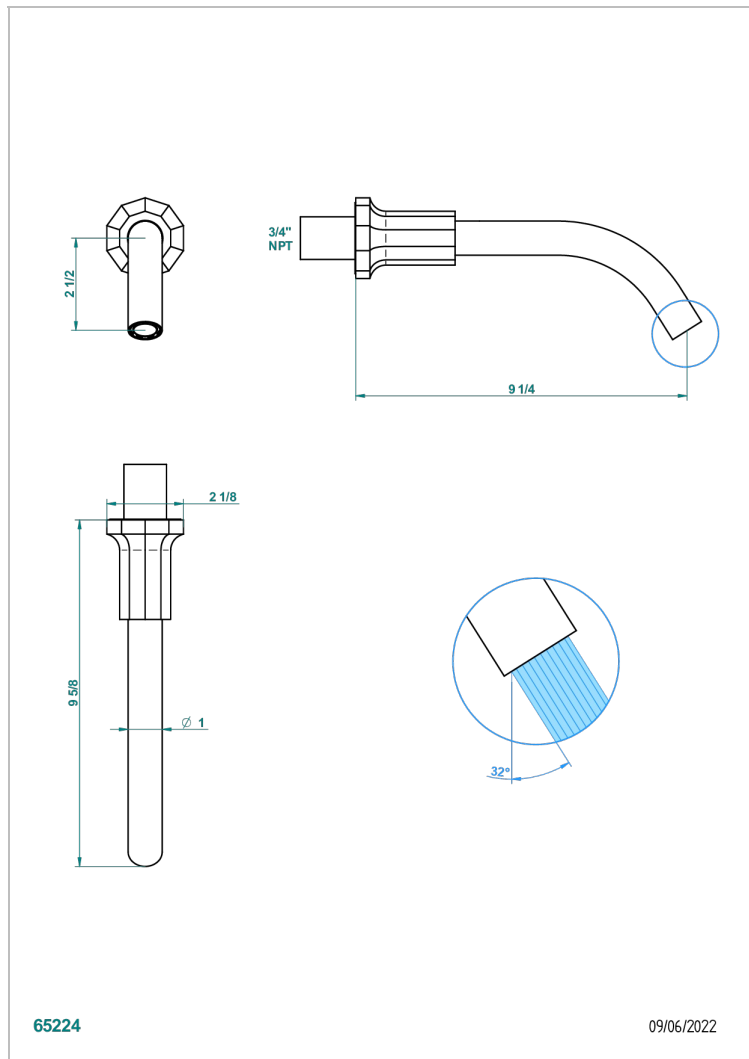

LES ONDES WITH LEVER

G8B-22G/US

Bath spout, wall mounted

THG[®]
PARIS

CARACTERÍSTICAS

- ASME : ASME A112.18.1-2011/CSA B125.1-11

ESTÁNDAR

ACABADOS DISPONIBLES