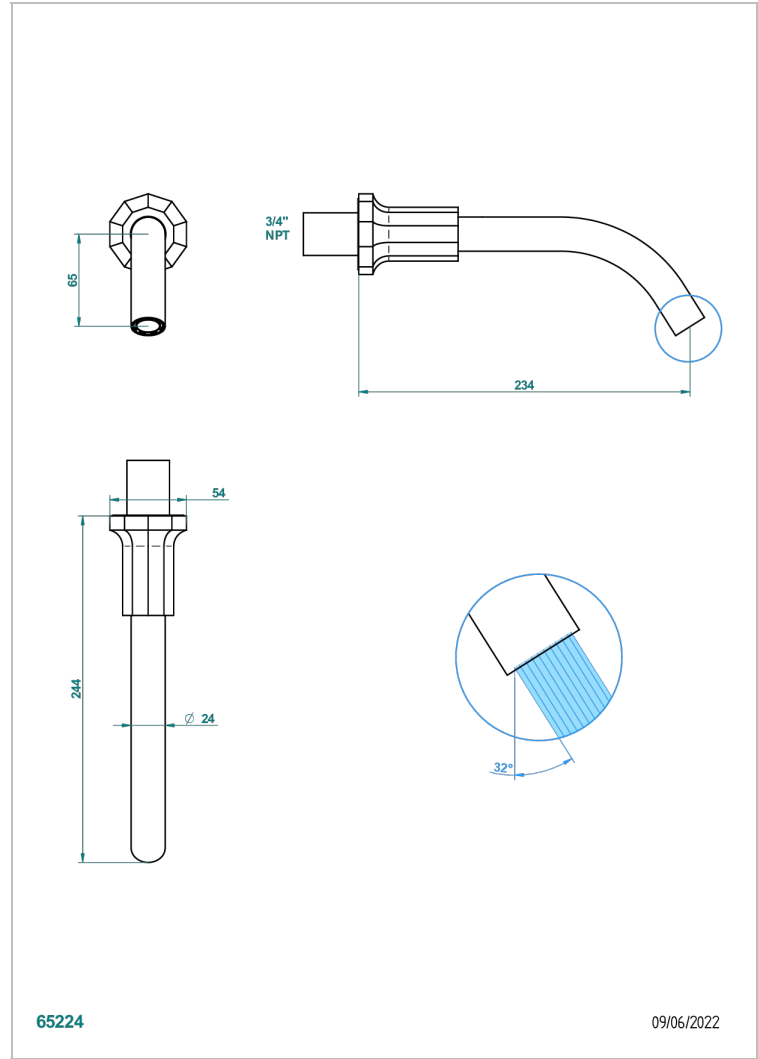

LES ONDES

G8A-22G/US

Bec de bain mural goliath, standard américain

THG[®]
PARIS

CARACTÉRISTIQUES

- ASME : ASME A112.18.1-2011/CSA B125.1-11

CERTIFICATIONS

FINITIONS DISPONIBLES

Bronze clair - D01
Chromé - A02
Chromé / doré - G02
Chromé mat - C02
Doré brillant - F01
Doré mat - F07

Laiton fumé naturel - A13
Nickel brillant - B01
Nickel mat - C01
Noir mat céramique - D30
Or pâle - F30
Or pâle mat - F31