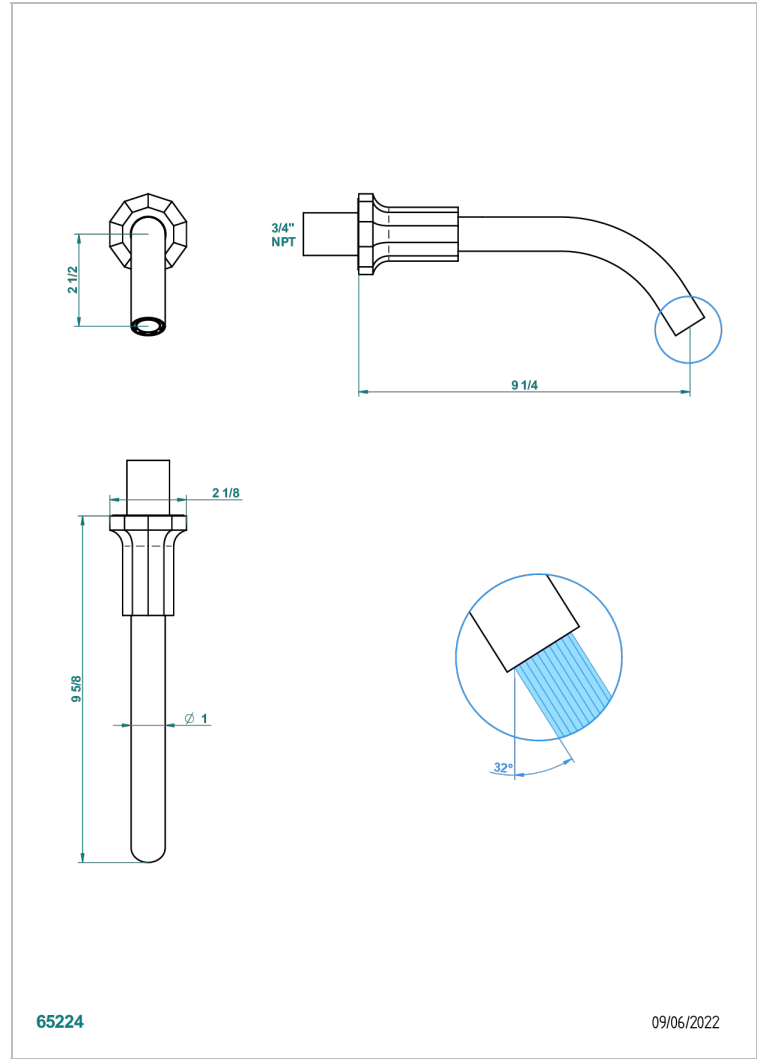

LES ONDES

G8A-22G/US

Bec de bain mural goliath, standard américain

THG[®]
PARIS

CARACTÉRISTIQUES

- ASME : ASME A112.18.1-2011/CSA B125.1-11

CERTIFICATIONS

FINITIONS DISPONIBLES

Bronze clair - D01
Chromé - A02
Chromé / doré - G02
Chromé mat - C02
Doré brillant - F01
Doré mat - F07

Laiton fumé naturel - A13
Nickel brillant - B01
Nickel mat - C01
Noir mat céramique - D30
Or pâle - F30
Or pâle mat - F31