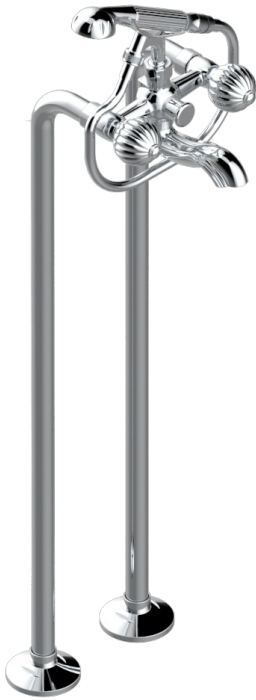

# MANDARINE METAL

U1A-13CS

Mélangeur bain douche sur colonnes pour fixation au sol

THG<sup>®</sup>  
PARIS

## CARACTÉRISTIQUES

- ACS : 21ACCLY034

## FINITIONS DISPONIBLES

Bronze clair - D01  
Chromé - A02  
Chromé / doré - G02  
Chromé mat - C02  
Doré brillant - F01  
Doré mat - F07

Nickel brillant - B01  
Nickel mat - C01  
Noir mat céramique - D30  
Or pâle - F30  
Or pâle mat - F31  
Pvd blush - H62