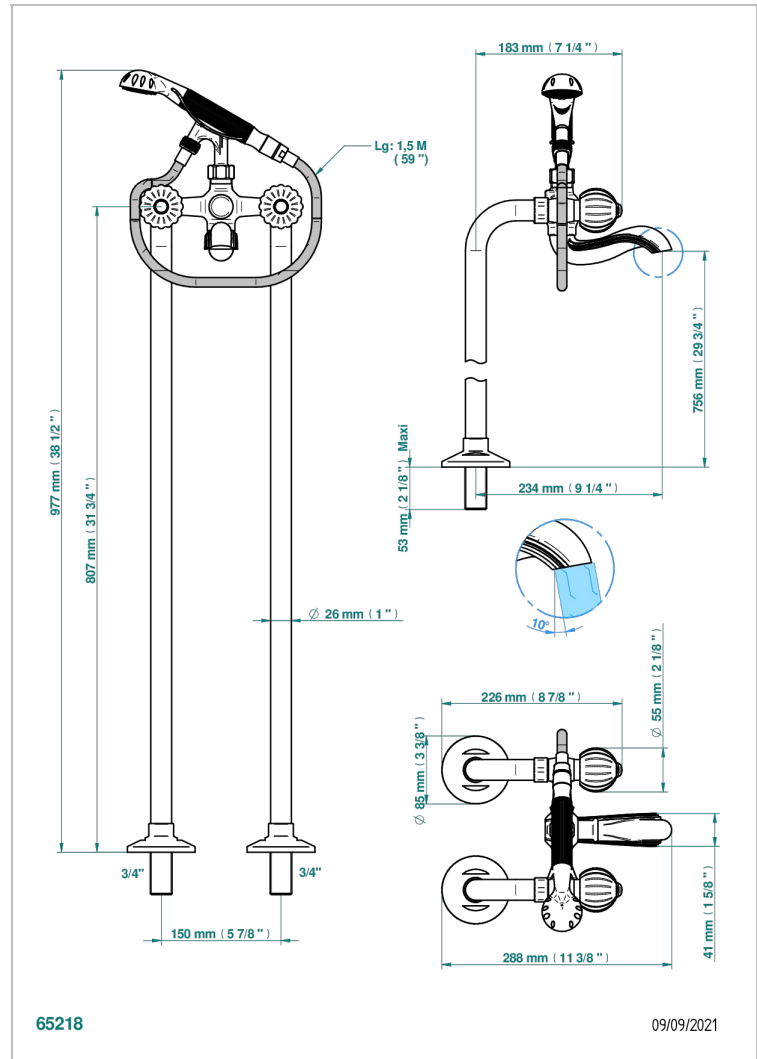

# MANDARINE METAL

U1A-13CS

Mélangeur bain douche sur colonnes pour fixation au sol

THG<sup>®</sup>  
PARIS

## CARACTÉRISTIQUES

- ACS : 21ACCLY034