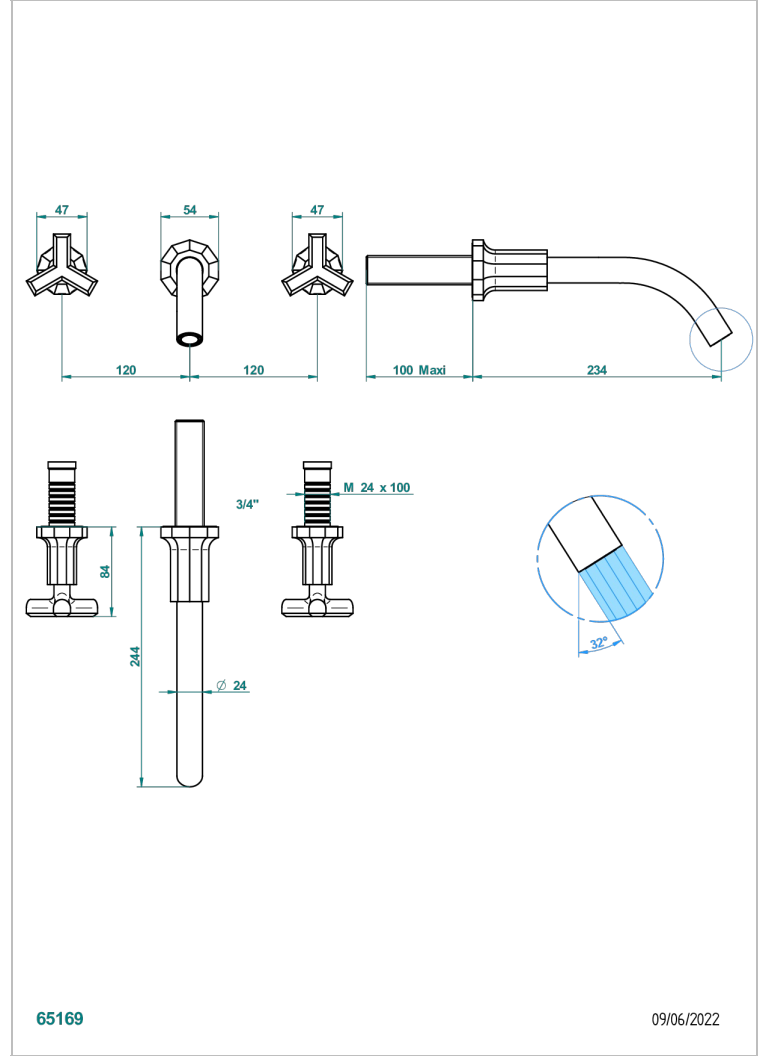

LES ONDES

G8A-40GBUS

Garniture pour mélangeur de lavabo mural - bec goliath- standard américain

THG[®]
PARIS

CARACTERÍSTICAS

- Les Ondes
- Garniture pour mélangeur de lavabo mural - bec goliath- standard américain

PRODUCTOS RELACIONADOS

- Ref. G00-40AM/US Partie à encastrer pour mélangeur mural - version manettes- standard américain

ACABADOS DISPONIBLES

Bronce claro - D01
Cerámica negra mate - D30
Cobre viejo mate - H07
Cromo - A02
Cromo / dorado - G02
Cromo mate - C02