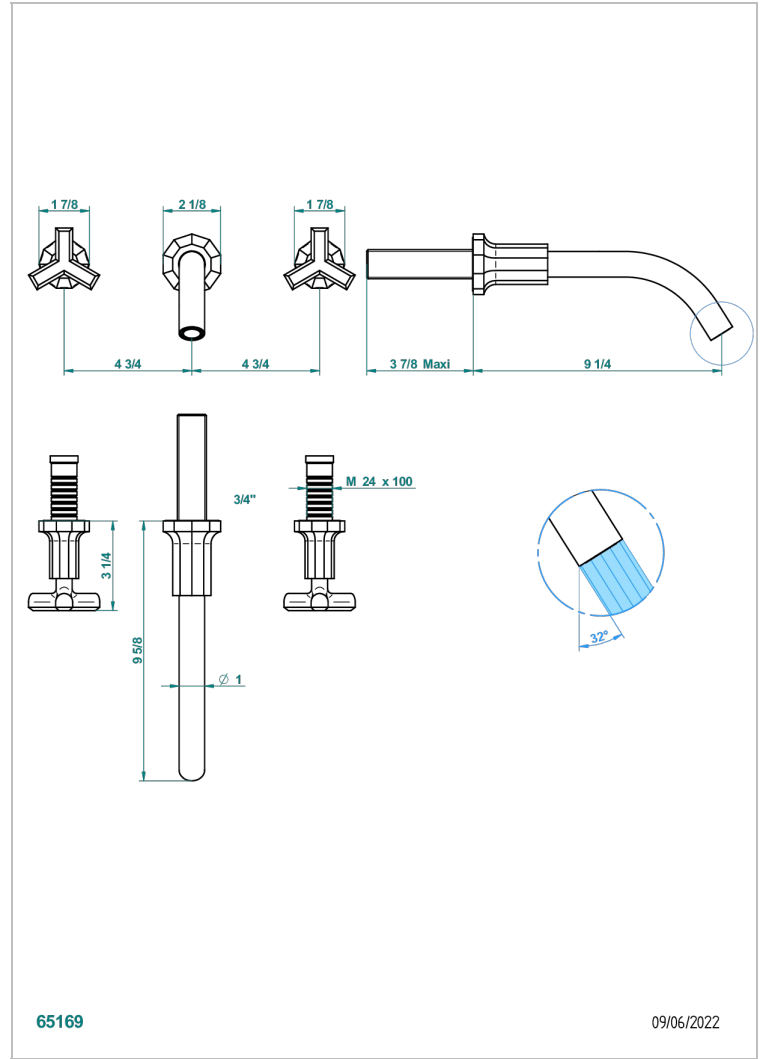

# LES ONDES

G8A-40GBUS

Garniture pour mélangeur de lavabo mural - bec goliath- standard américain

THG<sup>®</sup>  
PARIS

## CARACTERÍSTICAS

- Les Ondes
- Garniture pour mélangeur de lavabo mural - bec goliath- standard américain

## PRODUCTOS RELACIONADOS

- Ref. G00-40AM/US Partie à encastrer pour mélangeur mural - version manettes- standard américain