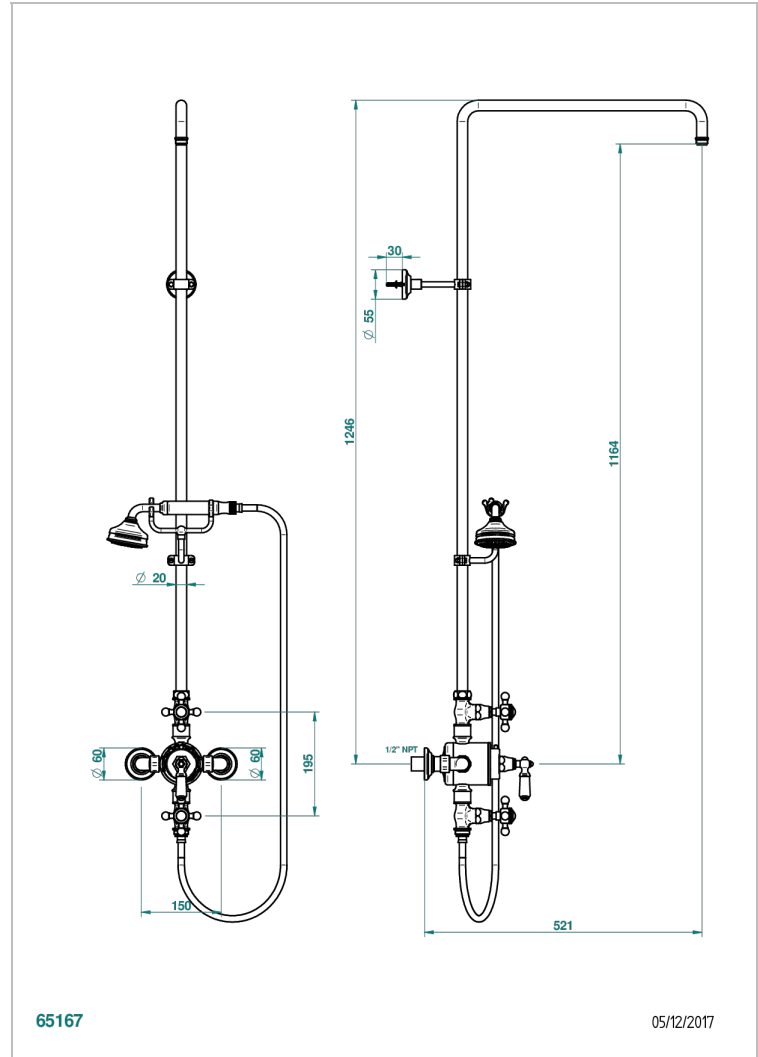

# 1900

G25-64TRCD/US

THG<sup>®</sup>  
PARIS

Mitigeur thermostatique de douche apparent 1/2", avec robinets d'arrêt, entraxe 150 mm, colonne de douche 1m10 + fixation murale, douchette, flexible 1m50 & support téléphone (sans pomme)

## CARACTÉRISTIQUES

- 1900
- Mitigeur thermostatique de douche apparent 1/2", avec robinets d'arrêt, entraxe 150 mm, colonne de douche 1m10 + fixation murale, douchette, flexible 1m50 & support téléphone (sans pomme)

## FINITIONS DISPONIBLES

Bronze clair - D01  
Chromé - A02  
Chromé / doré - G02  
Chromé mat - C02  
Doré brillant - F01  
Doré mat - F07

Laiton fumé naturel - A13  
Nickel brillant - B01  
Nickel mat - C01  
Noir mat céramique - D30  
Or pâle - F30  
Or pâle mat - F31

Pvd umber - H66  
Pvd umber mat - H67  
Vieux cuivre rouge mat - H07  
Vieux nickel - H28