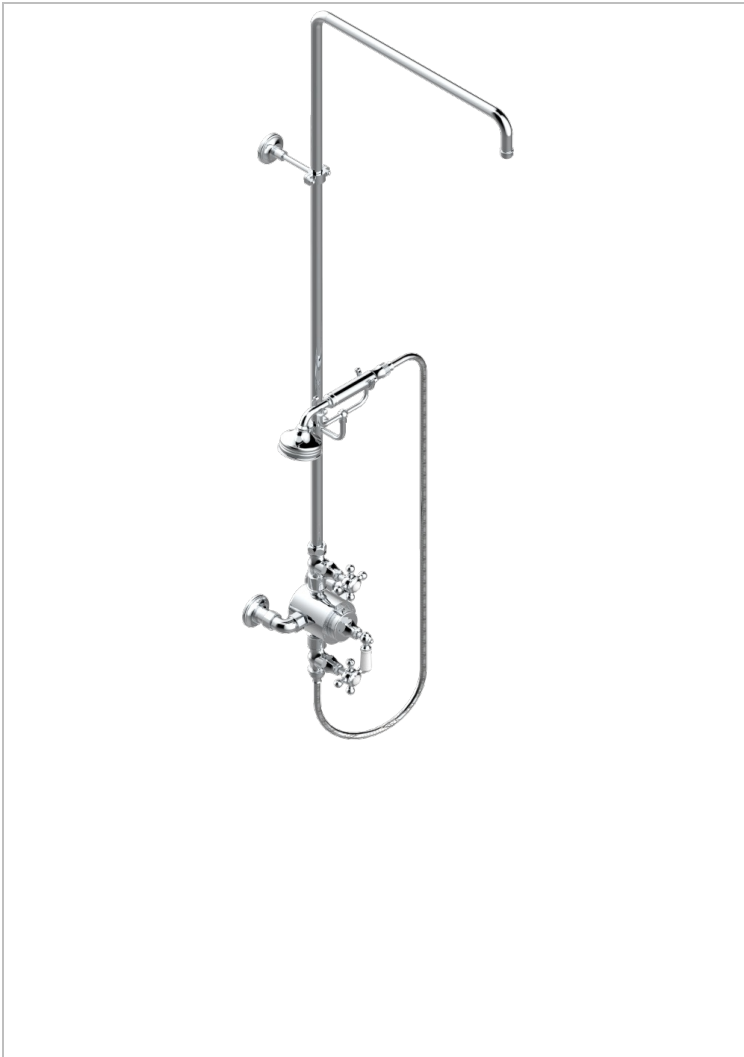

# 1900

G25-64TRCD/US

THG<sup>®</sup>  
PARIS

Mitigeur thermostatique de douche apparent 1/2", avec robinets d'arrêt, entraxe 150 mm, colonne de douche 1m10 + fixation murale, douchette, flexible 1m50 & support téléphone (sans pomme)

## CARACTÉRISTIQUES

- 1900
- Mitigeur thermostatique de douche apparent 1/2", avec robinets d'arrêt, entraxe 150 mm, colonne de douche 1m10 + fixation murale, douchette, flexible 1m50 & support téléphone (sans pomme)

## FINITIONS DISPONIBLES

Bronze clair - D01  
Chromé - A02  
Chromé / doré - G02  
Chromé mat - C02  
Doré brillant - F01  
Doré mat - F07

Laiton fumé naturel - A13  
Nickel brillant - B01  
Nickel mat - C01  
Noir mat céramique - D30  
Or pâle - F30  
Or pâle mat - F31