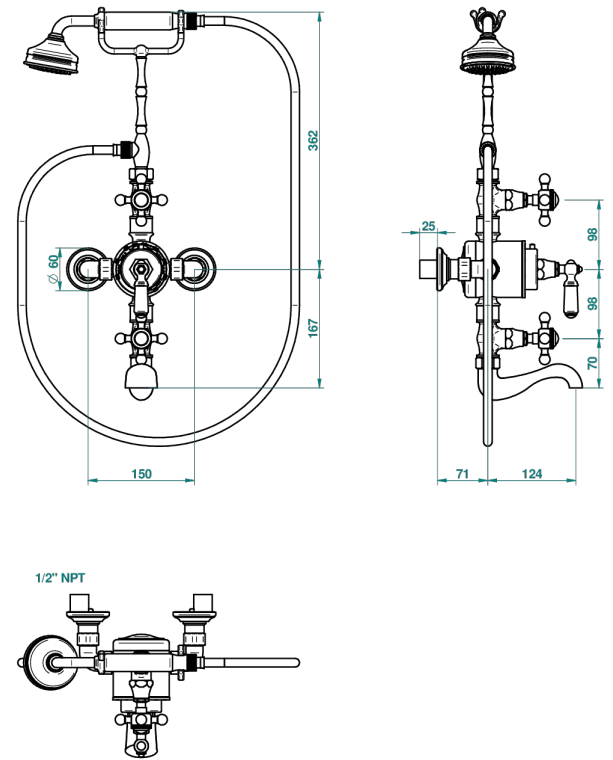

1900

G25-11TRDUS

THG
PARIS

Mitigeur thermostatique bain douche sur gorge 1/2" avec robinets d'arrêt, entraxe 150 mm avec support téléphone haut, douchette et flexible 1m50

23756

05/12/2017

CARACTÉRISTIQUES

- 1900
- Mitigeur thermostatique bain douche sur gorge 1/2" avec robinets d'arrêt, entraxe 150 mm avec support téléphone haut, douchette et flexible 1m50

FINITIONS DISPONIBLES

Bronze clair - D01
Chromé - A02
Chromé / doré - G02
Chromé mat - C02
Doré brillant - F01
Doré mat - F07

Laiton fumé naturel - A13
Nickel brillant - B01
Nickel mat - C01
Noir mat céramique - D30
Or pâle - F30
Or pâle mat - F31