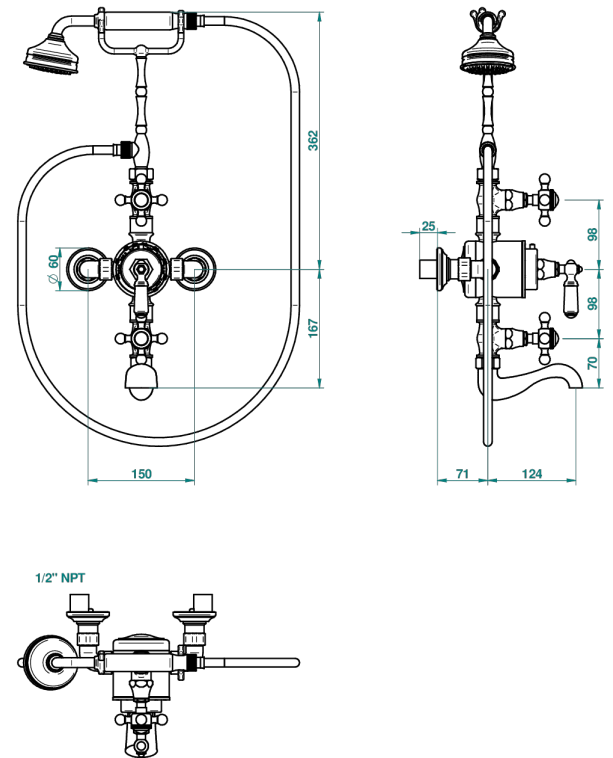

1900

G25-11TRDUS

Mitigeur thermostatique bain douche sur gorge 1/2" avec robinets d'arrêt, entraxe 150 mm avec support téléphone haut, douchette et flexible 1m50

THG[®]
PARIS

23756

05/12/2017

CARACTERÍSTICAS

- 1900
- Mitigeur thermostatique bain douche sur gorge 1/2" avec robinets d'arrêt, entraxe 150 mm avec support téléphone haut, douchette et flexible 1m50

ACABADOS DISPONIBLES

Bronce claro - D01
Cerámica negra mate - D30
Cobre viejo mate - H07
Cromo - A02
Cromo / dorado - G02
Cromo mate - C02