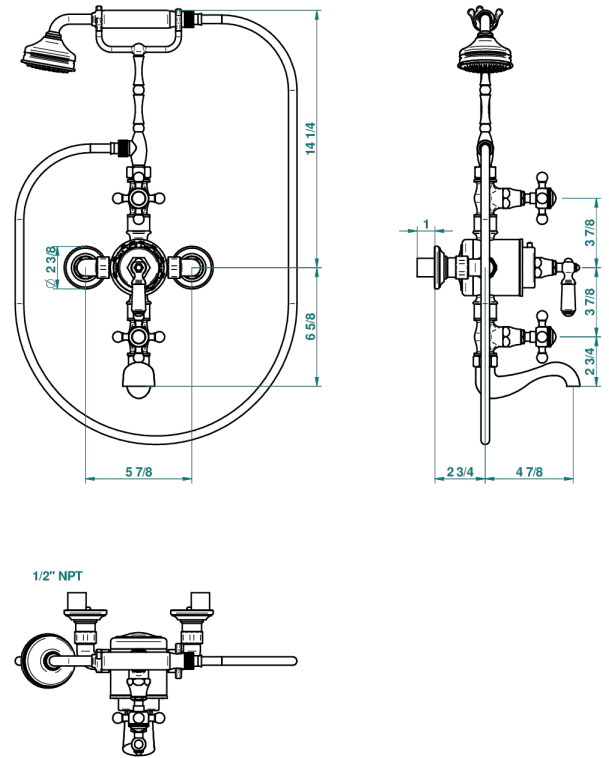

1900

G25-11TRDUS

Mitigeur thermostatique bain douche sur gorge 1/2" avec robinets d'arrêt, entraxe 150 mm avec support téléphone haut, douchette et flexible 1m50

23756

05/12/2017

CARACTÉRISTIQUES

- 1900
- Mitigeur thermostatique bain douche sur gorge 1/2" avec robinets d'arrêt, entraxe 150 mm avec support téléphone haut, douchette et flexible 1m50

FINITIONS DISPONIBLES

Bronze clair - D01
Chromé - A02
Chromé / doré - G02
Chromé mat - C02
Doré brillant - F01
Doré mat - F07

Laiton fumé naturel - A13
Nickel brillant - B01
Nickel mat - C01
Noir mat céramique - D30
Or pâle - F30
Or pâle mat - F31