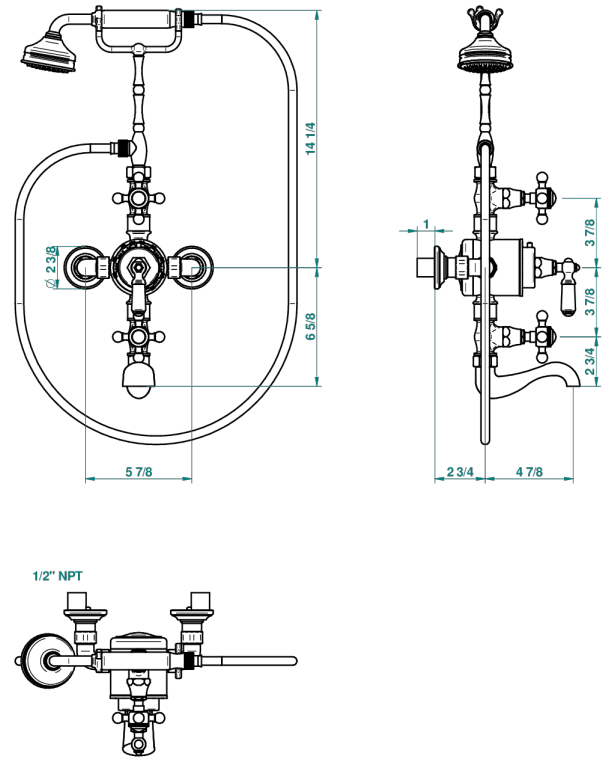

1900

G25-11TRDUS

Mitigeur thermostatique bain douche sur gorge 1/2" avec robinets d'arrêt, entraxe 150 mm avec support téléphone haut, douchette et flexible 1m50

23756

05/12/2017

CARACTERÍSTICAS

- 1900
- Mitigeur thermostatique bain douche sur gorge 1/2" avec robinets d'arrêt, entraxe 150 mm avec support téléphone haut, douchette et flexible 1m50

Níquel mate - C01
Níquel viejo - H28
Pvd blush - H62
Pvd blush mate - H60
Pvd color latón - H49
Pvd color latón mate - H50

Pvd color níquel - H55
Pvd color níquel mate - H56
Pvd color oro - H52
Pvd color oro mate - H53
Pvd grafito - H64
Pvd grafito mate - H65