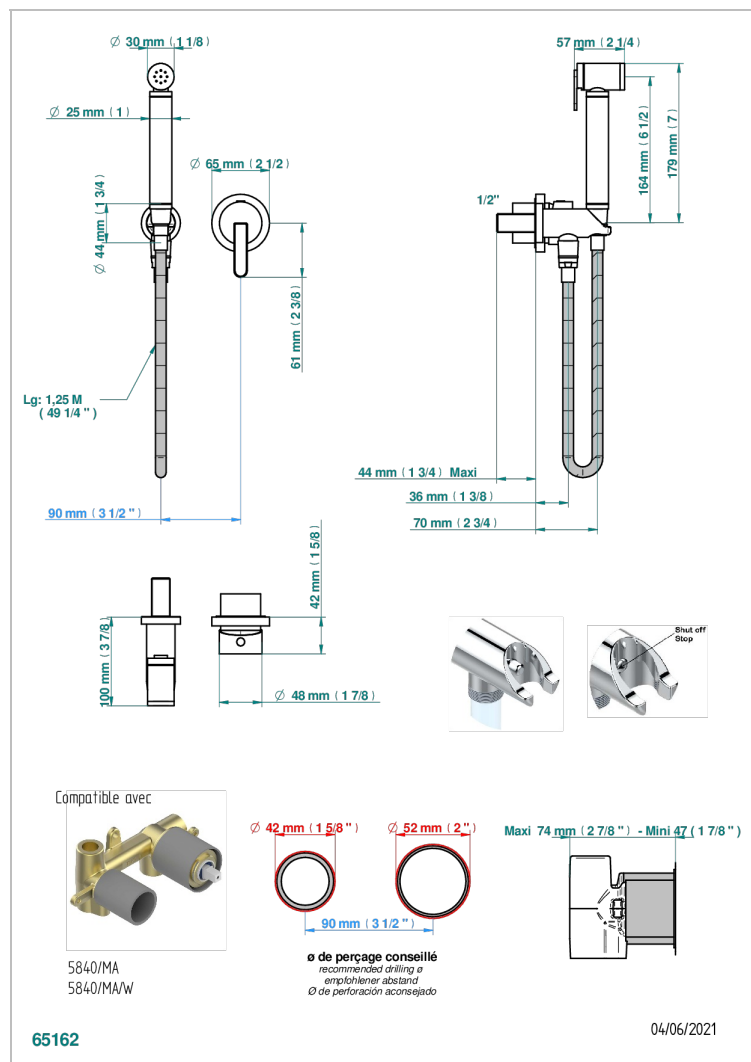

METAMORPHOSE CARBONE

G6C-5840/MBG

Garniture pour ensemble hygiénique comprenant : mitigeur, flexible renforcé 1,25 m, douchette à gâchette, et butée de sécurité intégrée sur sortie murale

CARACTÉRISTIQUES

- ACS : 19ACCLY412

CERTIFICATIONS

PRODUITS ASSOCIÉS

- Ref. G00-5840/MAUS Partie à encastrer pour mitigeur mural à encastrer avec sortie F 1/2

FINITIONS DISPONIBLES

Bronze clair - D01
Chromé - A02
Chromé mat - C02
Doré brillant - F01
Doré mat - F07
Nickel brillant - B01