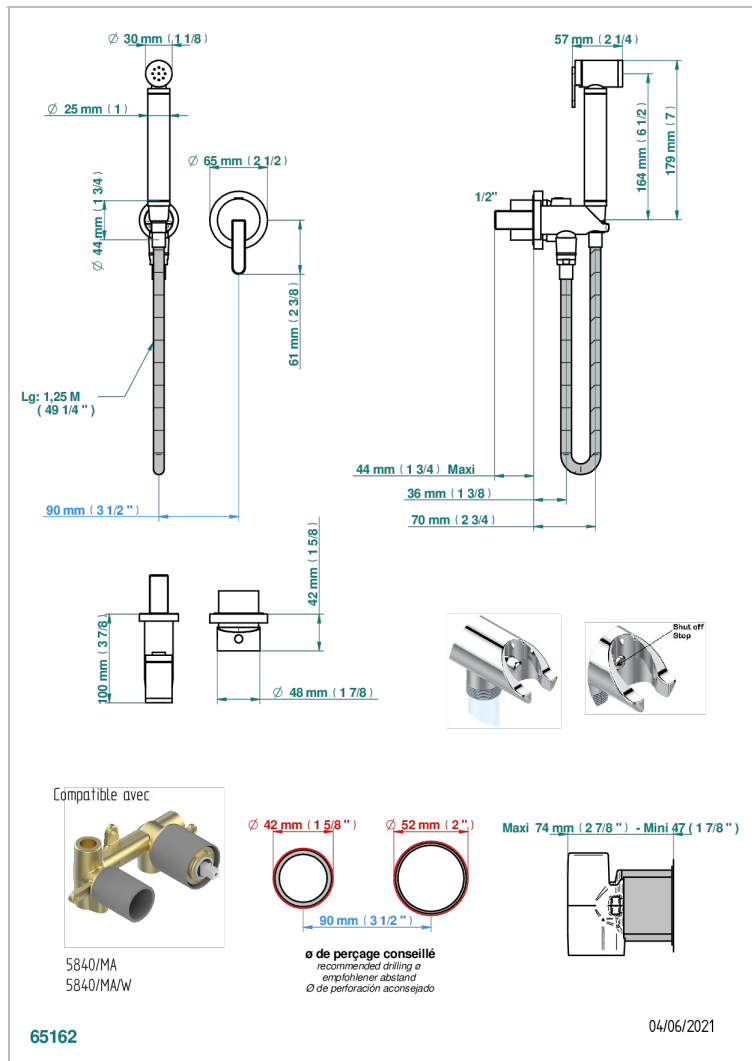

METAMORPHOSE, CARBONO

G6C-5840/MBG

Parte externa del conjunto higiénico con mezclador, flexo reforzado 1m25, tele-ducha con gatillo, y tope de seguridad integrado en la toma de agua

CARACTERÍSTICAS

- ACS : 19ACCLY412

ESTÁNDAR

PRODUCTOS RELACIONADOS

- Ref. G00-5840/MAUS Rough parts for concealed wall-mounted mixer with 1/2" outlet

ACABADOS DISPONIBLES

Bronce claro - D01
Cerámica negra mate - D30
Cobre viejo mate - H07
Cromo - A02
Cromo mate - C02
Dorado - F01