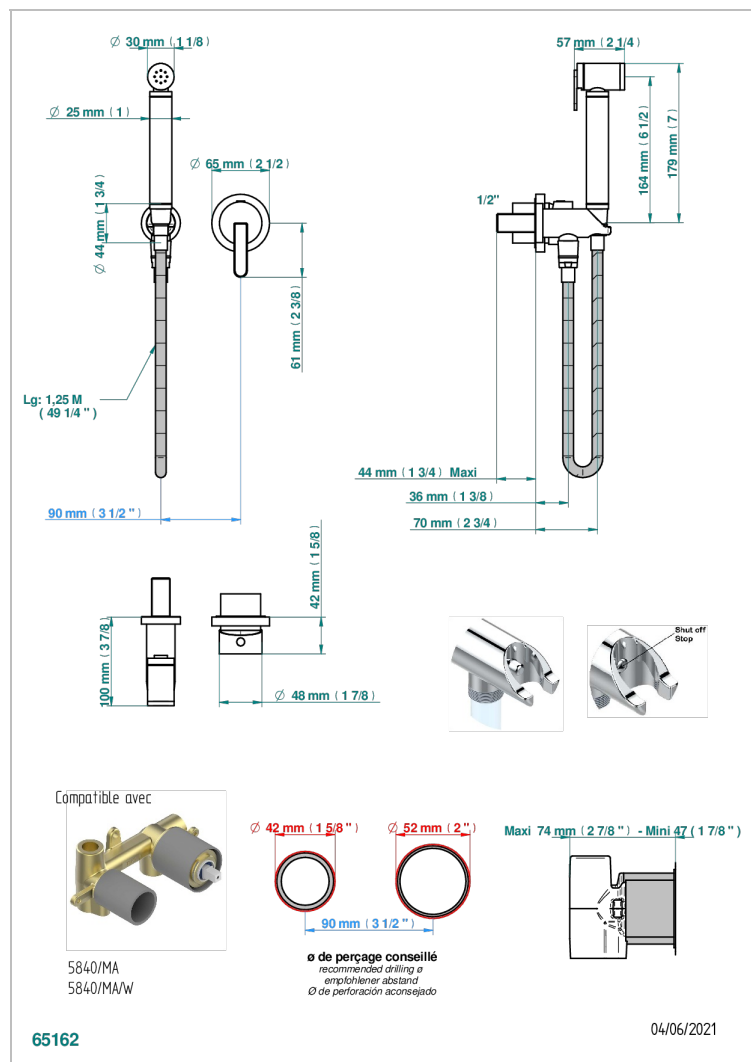

METAMORPHOSE, CARBONO

G6C-5840/MBG

Parte externa del conjunto higiénico con mezclador, flexo reforzado 1m25, tele-ducha con gatillo, y tope de seguridad integrado en la toma de agua

CARACTERÍSTICAS

- ACS : 19ACCLY412

ESTÁNDAR

PRODUCTOS RELACIONADOS

- Ref. G00-5840/MA Parte empotrada para mezclador mural con salida hembra 1/2

ACABADOS DISPONIBLES

Bronce claro - D01
Cerámica negra mate - D30
Cobre viejo mate - H07
Cromo - A02
Cromo mate - C02
Dorado - F01