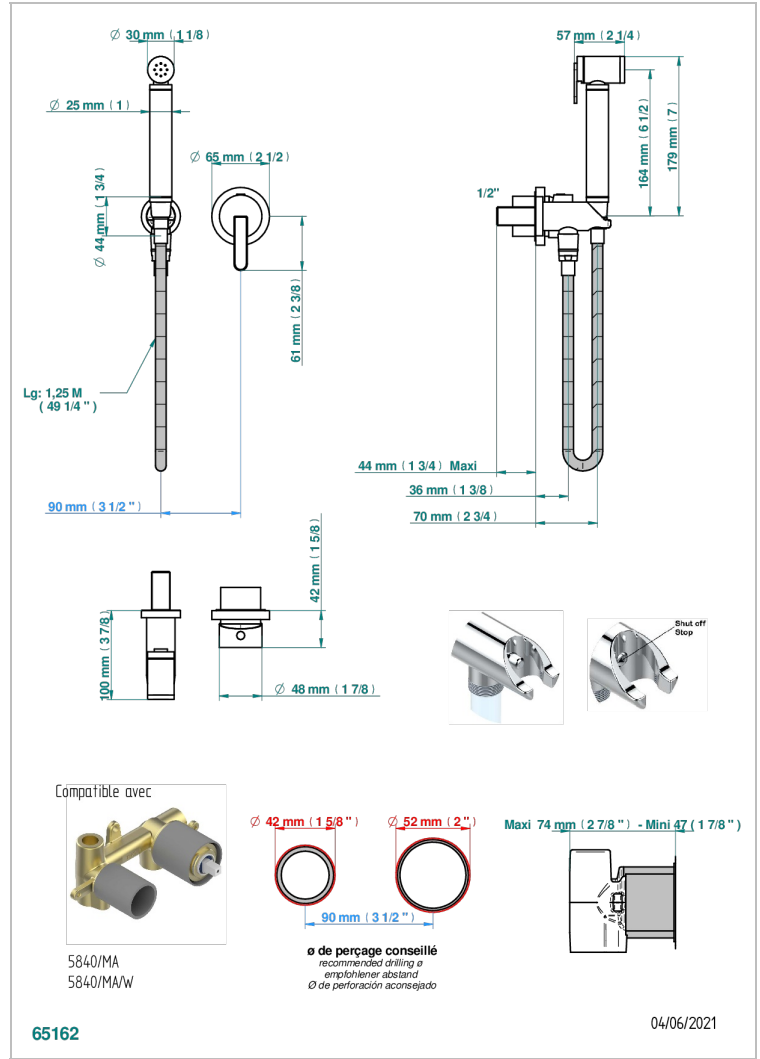

METAMORPHOSE CARBON

G6C-5840/MBG

卫浴套装配件, 含: 温控龙头, 1米25强化软管, 触控式卫生花洒, 入墙式出水口内置安全阀

特色

- ACS : 19ACCLY412

标准

相关的SKU

- Ref. G00-5840/MA 卫浴套装, 含: 入墙式弯管出水管, 1米25强化软管, 触控式花洒和托勾, 美国标准

可选饰面

Black ceram - D30
Blush PVD - H62
Graphite PVD - H64
Matt Umber PVD - H67
Matt blush PVD - H60
Matt graphite PVD - H65

PVD哑光棕铜 - F34
PVD哑光金 - H53
PVD哑光铜 - H50
PVD哑光镍 - H56
PVD抛光铜 - H49
PVD棕铜 - F33

PVD金色 - H52
PVD镍 - H55
Umber PVD - H66
哑光复古铜 - H07
哑光浅金 - F31
哑光金 - F07

哑光铬 - C02
哑光镍 - C01
复古镍 - H28
抛光金 (24K金) - F01
抛光铬 - A02
抛光镍 - B01

浅金 - F30
漆面铜 - D01