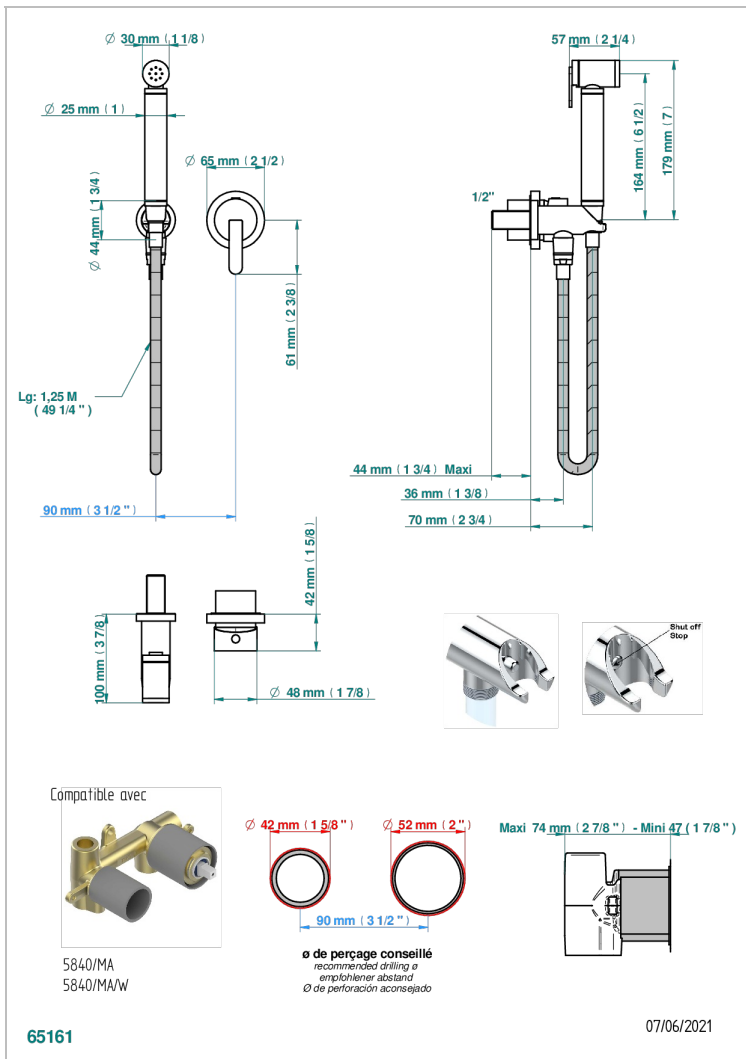

# METAMORPHOSE CERAMIQUE NOIRE

G6D-5840/MBG

Garniture pour ensemble hygiénique comprenant : mitigeur, flexible renforcé 1,25 m, douchette à gâchette, et butée de sécurité intégrée sur sortie murale

## CARACTÉRISTIQUES

- ACS : 19ACCLY412

## PRODUITS ASSOCIÉS

- Ref. G00-5840/MAUS Partie à encastrer pour mitigeur mural à encastrer avec sortie F 1/2