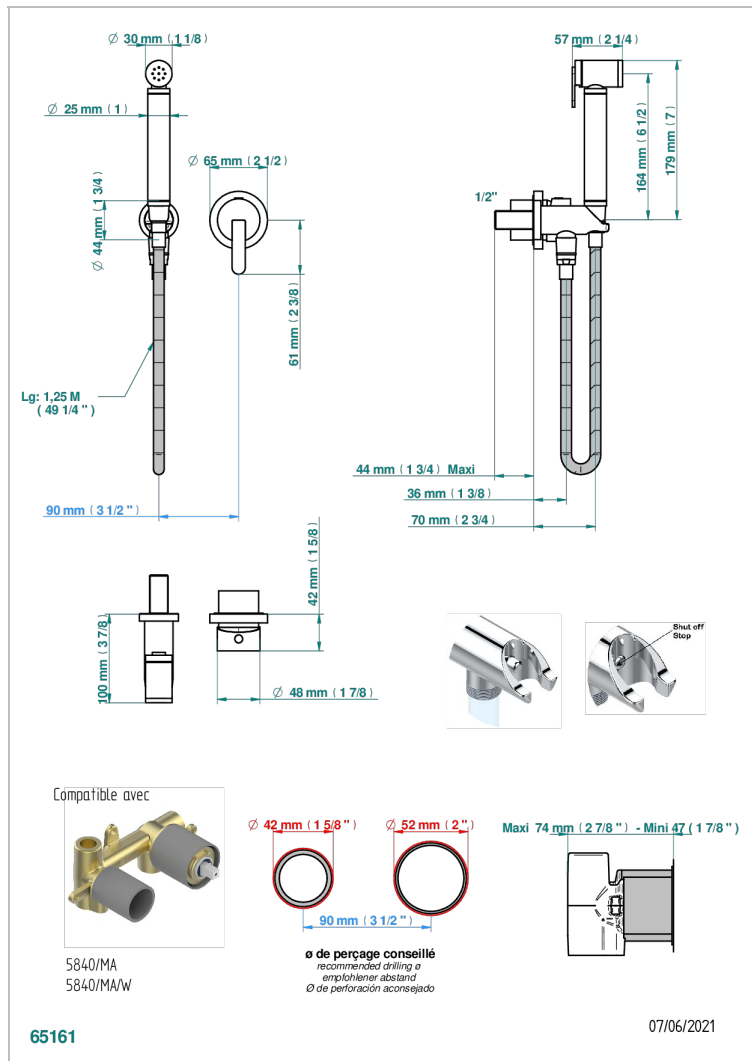

METAMORPHOSE, CERAMICA NEGRA

G6D-5840/MBG

Parte externa del conjunto higiénico con mezclador, flexo reforzado 1m25, tele-ducha con gatillo, y tope de seguridad integrado en la toma de agua

CARACTERÍSTICAS

- ACS : 19ACCLY412

ESTÁNDAR

PRODUCTOS RELACIONADOS

- Ref. G00-5840/MAUS Rough parts for concealed wall-mounted mixer with 1/2" outlet

ACABADOS DISPONIBLES

Bronce claro - D01
Cerámica negra mate - D30
Cobre viejo mate - H07
Cromo - A02
Cromo mate - C02
Dorado - F01