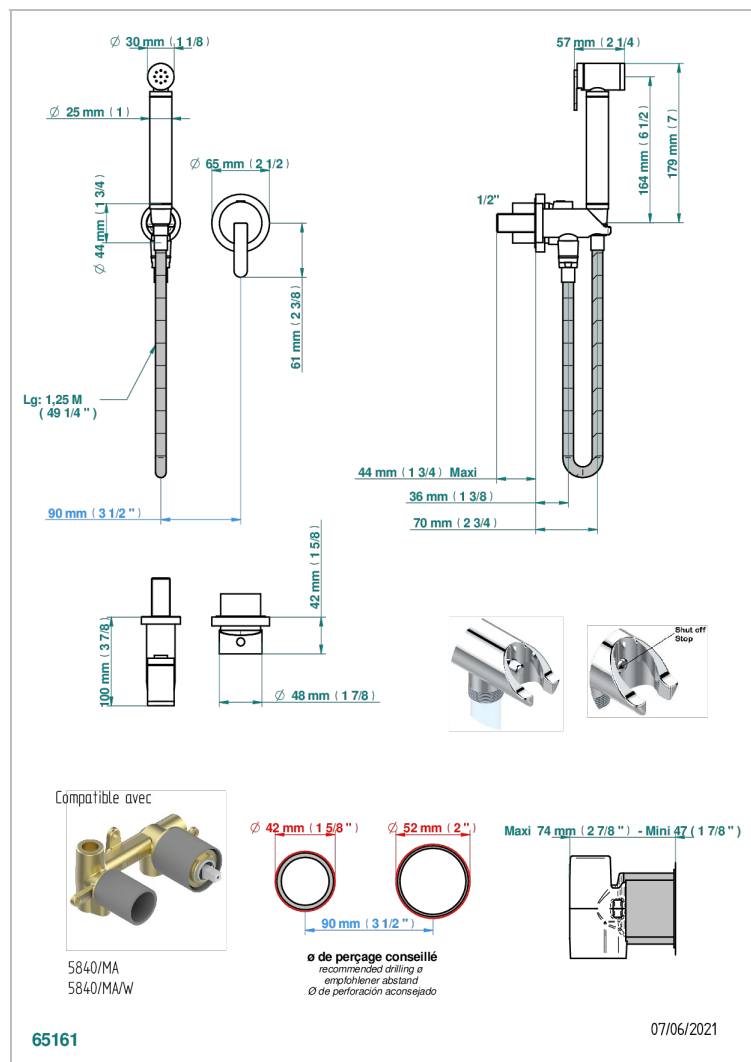

METAMORPHOSE CERAMIQUE NOIRE

G6D-5840/MBG

Garniture pour ensemble hygiénique comprenant : mitigeur, flexible renforcé 1,25 m, douchette à gâchette, et butée de sécurité intégrée sur sortie murale

CARACTÉRISTIQUES

- ACS : 19ACCLY412

CERTIFICATIONS

PRODUITS ASSOCIÉS

- Ref. G00-5840/MA Partie à encastrer pour mitigeur mural à encastrer avec sortie F 1/2

FINITIONS DISPONIBLES

Bronze clair - D01
Chromé - A02
Chromé mat - C02
Doré brillant - F01
Doré mat - F07
Nickel brillant - B01