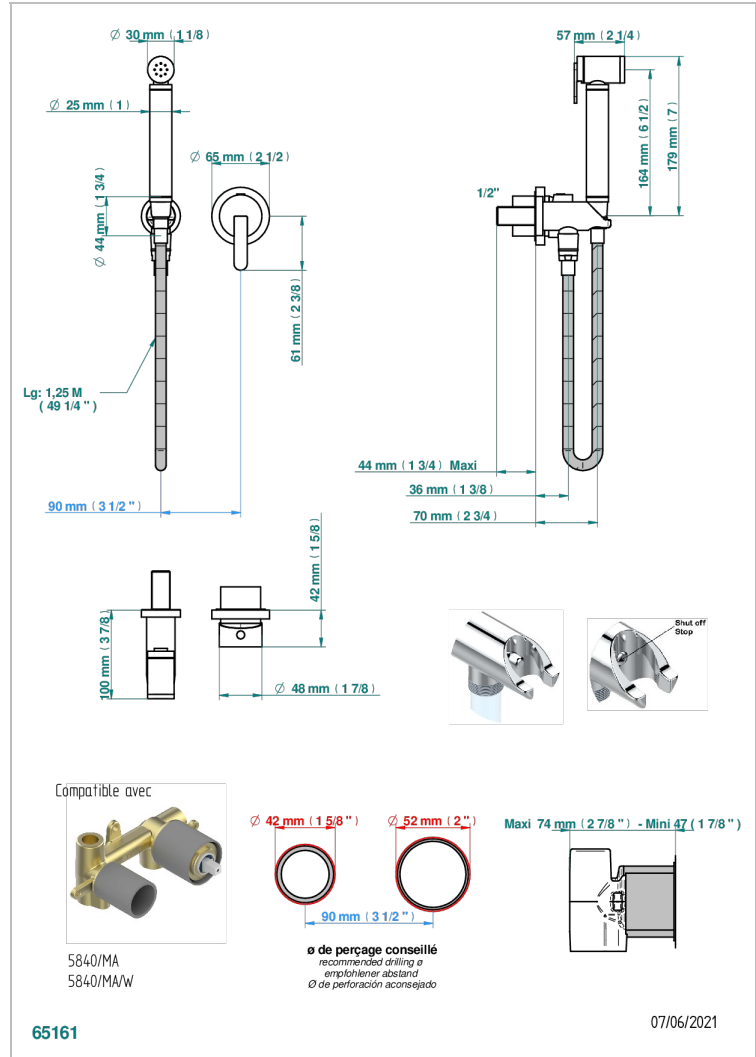

METAMORPHOSE, CERAMICA NEGRA

G6D-5840/MBG

Parte externa del conjunto higiénico con mezclador, flexo reforzado 1m25, tele-ducha con gatillo, y tope de seguridad integrado en la toma de agua

CARACTERÍSTICAS

- ACS : 19ACCLY412

ESTÁNDAR

PRODUCTOS RELACIONADOS

- Ref. G00-5840/MA Parte empotrada para mezclador mural con salida hembra 1/2

ACABADOS DISPONIBLES

Bronce claro - D01
Cerámica negra mate - D30
Cobre viejo mate - H07
Cromo - A02
Cromo mate - C02
Dorado - F01