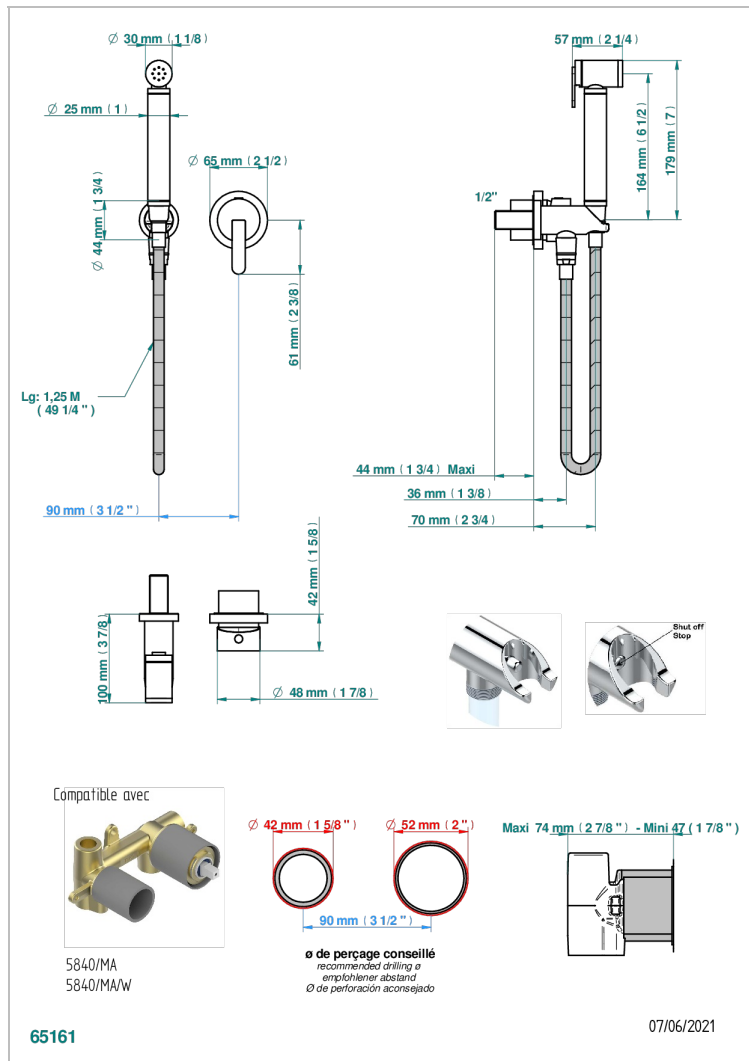

# МЕТАМОРФОЗЕ С ЧЕРНОЙ КЕРАМИКОЙ

G6D-5840/MBG

Комплект для душа, включающий смеситель, армированный шланг 1 м 25 см, ручной душ с курковым распылителем, выход из стены и предохранительный запорный клапан

## СВЯЗАННЫЕ ТОВАРНЫЕ ПОЗИЦИИ

- Ref. G00-5840/MA Внутренняя часть для гигиенического душа со смесителем, усил. шлангом и лейкой с клапаном