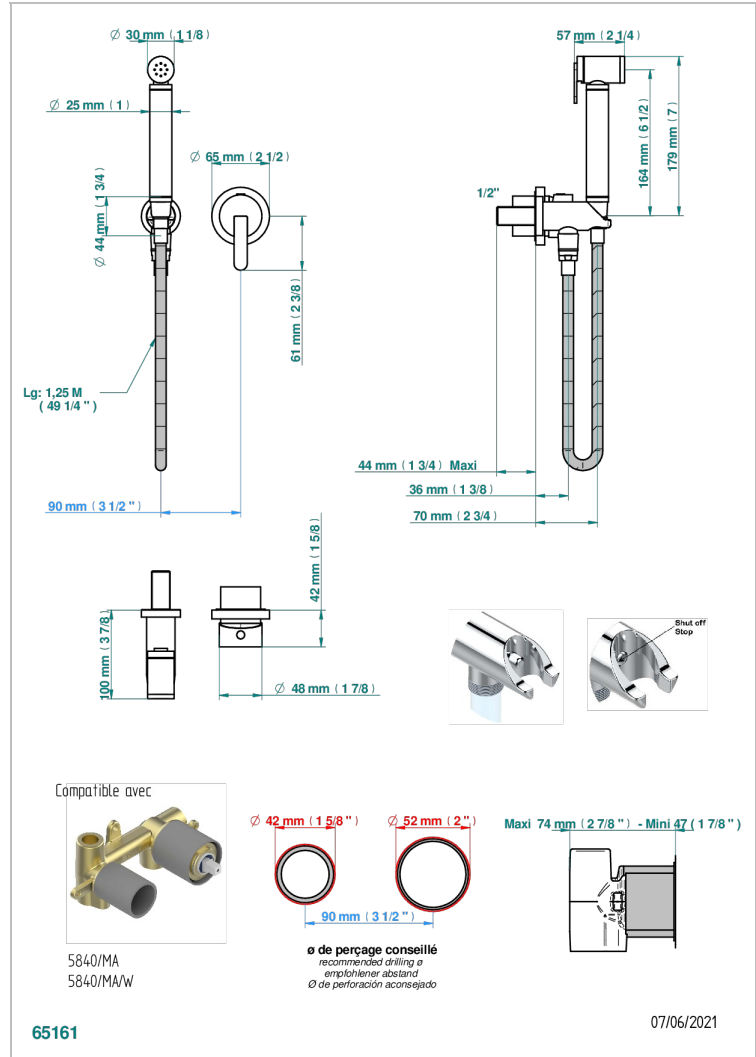

# METAMORPHOSE, CERAMICA NEGRA

G6D-5840/MBG

Parte externa del conjunto higiénico con mezclador, flexo reforzado 1m25, tele-ducha con gatillo, y tope de seguridad integrado en la toma de agua

## CARACTERÍSTICAS

- ACS : 19ACCLY412

## PRODUCTOS RELACIONADOS

- Ref. G00-5840/MA Parte empotrada para mezclador mural con salida hembra 1/2