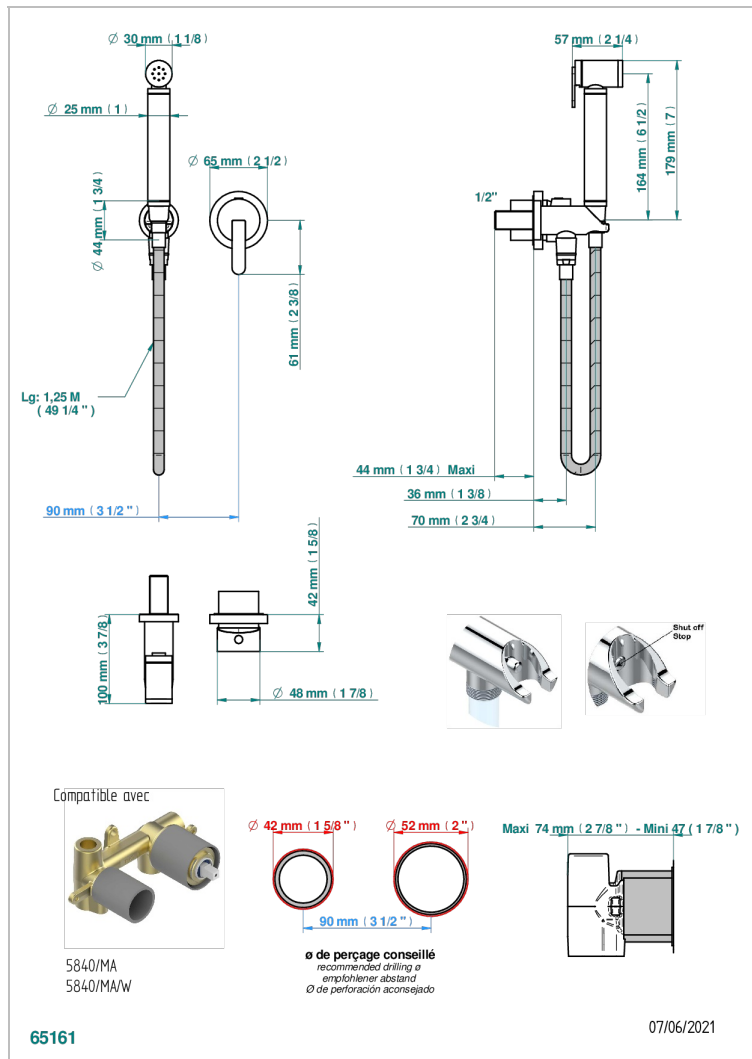

# METAMORPHOSE BLACK CERAMIC

G6D-5840/MBG

卫浴套装配件, 含: 温控龙头, 1米25强化软管, 触控式卫生花洒, 入墙式出水口内置安全阀

## 相关的SKU

- Ref. G00-5840/MA 卫浴套装, 含: 入墙式弯管出水管, 1米25强化软管, 触控式花洒和托勾, 美国标准