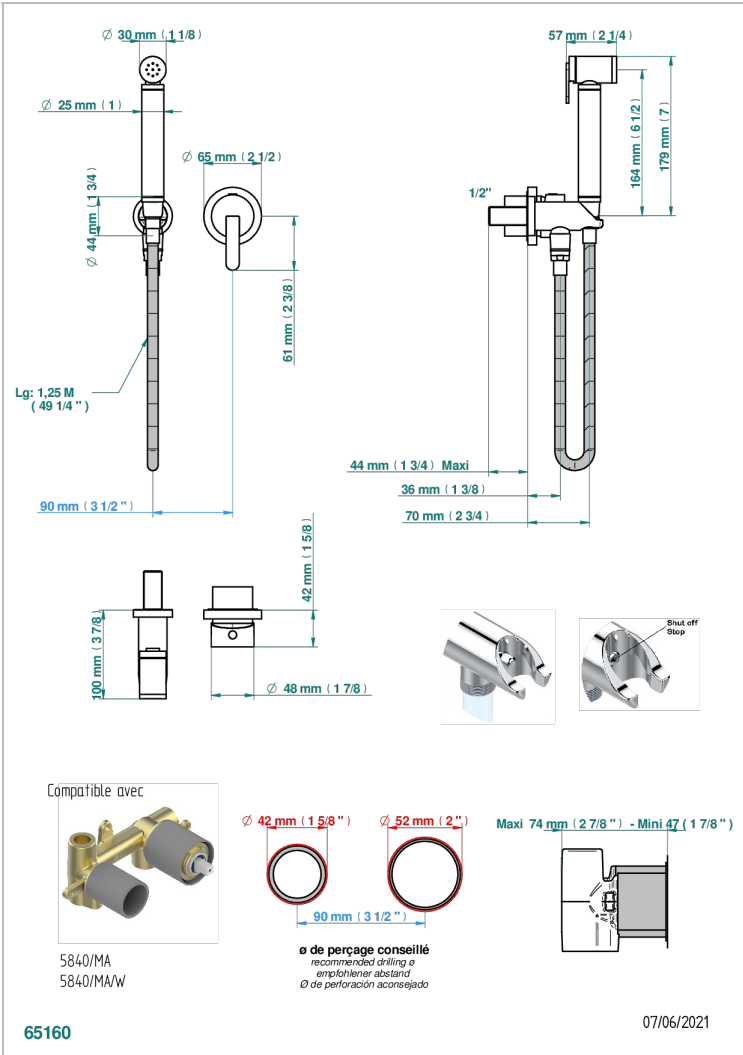

METAMORPHOSE CERAMIQUE BLANCHE

G6E-5840/MBG

Garniture pour ensemble hygiénique comprenant : mitigeur, flexible renforcé 1,25 m, douchette à gâchette, et butée de sécurité intégrée sur sortie murale

CARACTÉRISTIQUES

- ACS : 19ACCLY412

CERTIFICATIONS

PRODUITS ASSOCIÉS

- Ref. G00-5840/MAUS Partie à encastrer pour mitigeur mural à encastrer avec sortie F 1/2

FINITIONS DISPONIBLES

Bronze clair - D01
Chromé - A02
Chromé mat - C02
Doré brillant - F01
Doré mat - F07
Nickel brillant - B01