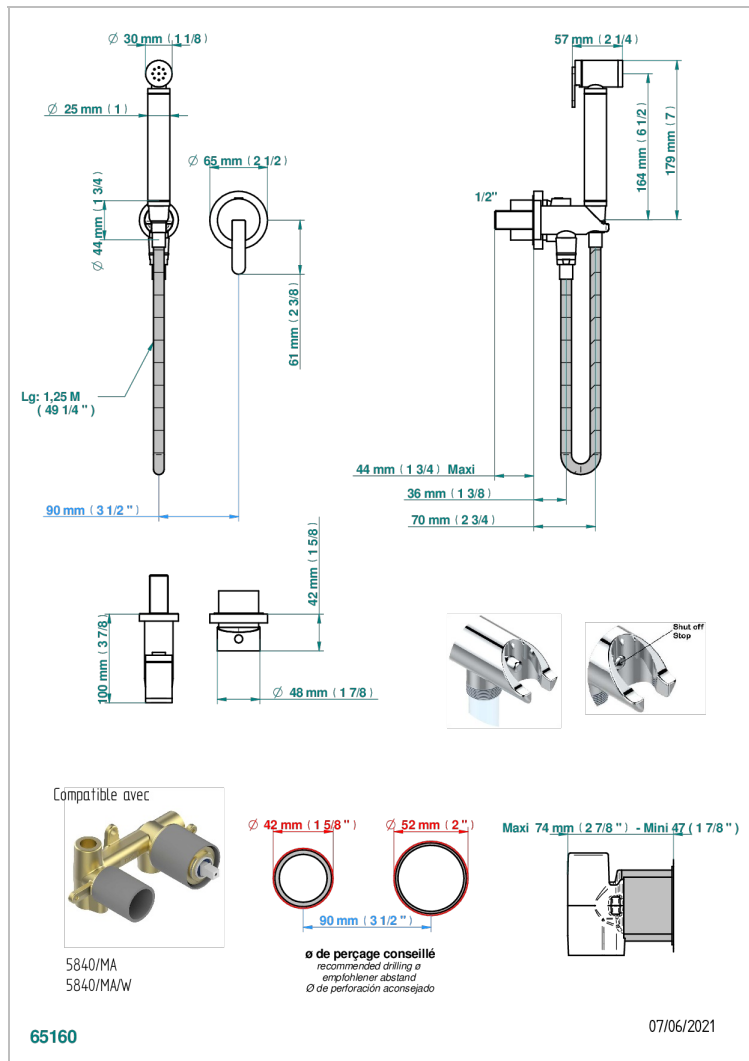

# METAMORPHOSE, CERAMICA BLANCA

G6E-5840/MBG

Parte externa del conjunto higiénico con mezclador, flexo reforzado 1m25, tele-ducha con gatillo, y tope de seguridad integrado en la toma de agua

## CARACTERÍSTICAS

- ACS : 19ACCLY412

## PRODUCTOS RELACIONADOS

- Ref. G00-5840/MAUS Rough parts for concealed wall-mounted mixer with 1/2" outlet