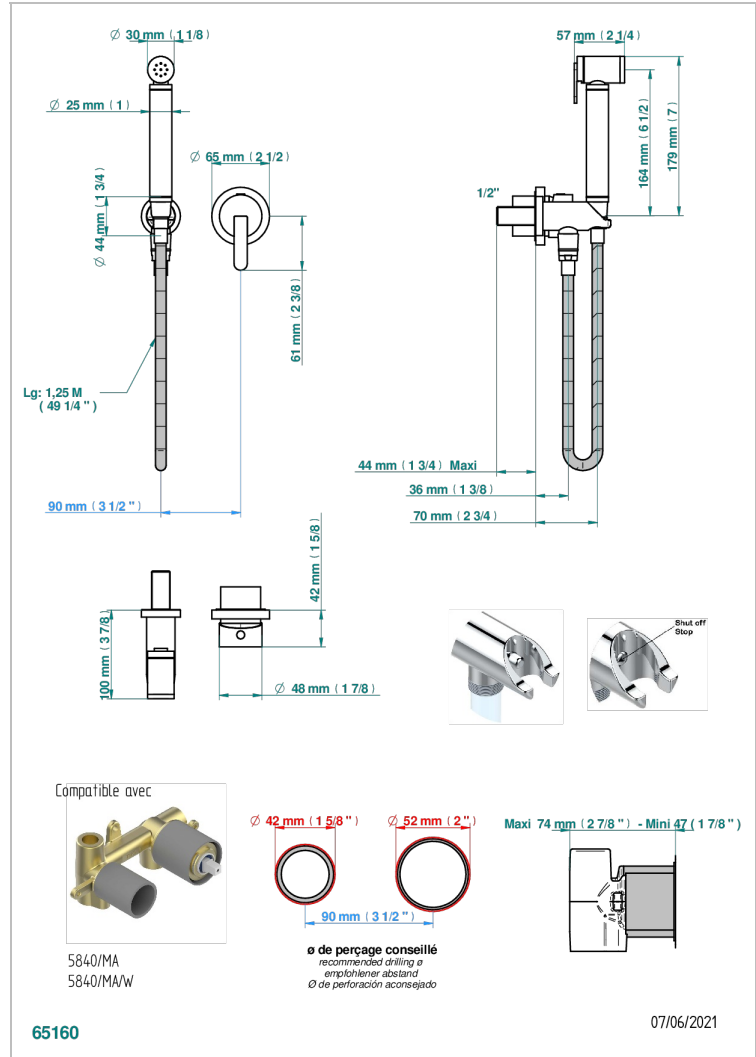

# METAMORPHOSE, CERAMICA BLANCA

G6E-5840/MBG

Parte externa del conjunto higiénico con mezclador, flexo reforzado 1m25, tele-ducha con gatillo, y tope de seguridad integrado en la toma de agua

## CARACTERÍSTICAS

- ACS : 19ACCLY412

## PRODUCTOS RELACIONADOS

- Ref. G00-5840/MA Parte empotrada para mezclador mural con salida hembra 1/2