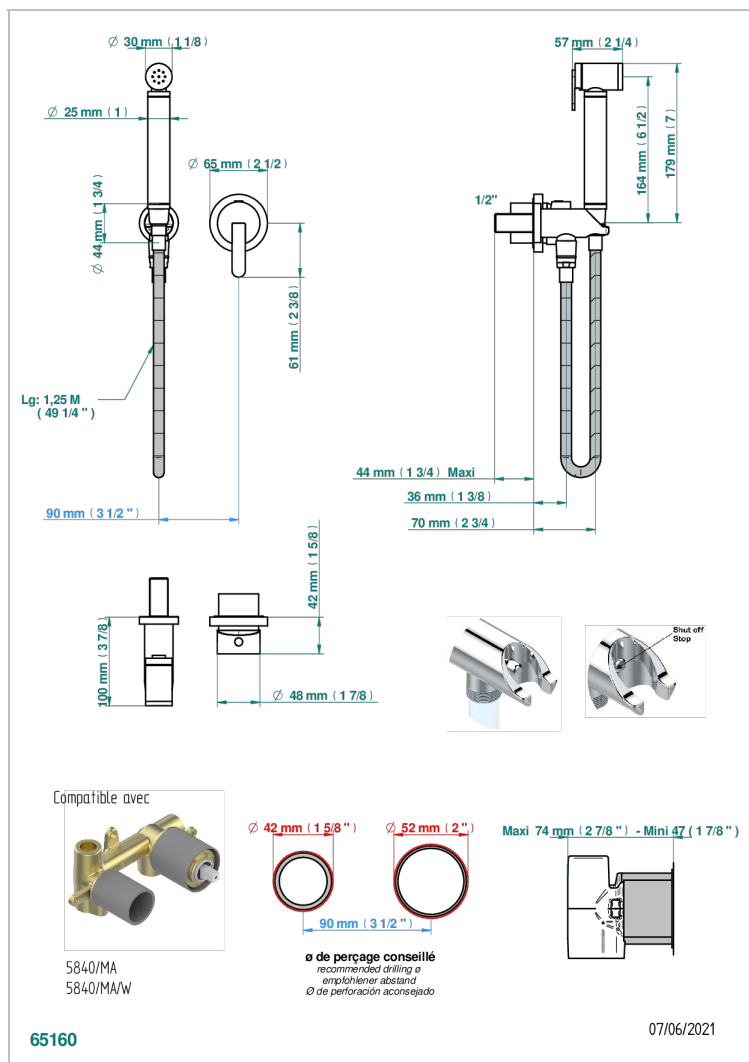

МЕТАМОРФОЗЕ С БЕЛОИ КЕРАМИКОИ

G6E-5840/MBG

Комплект для душа, включающий смеситель, армированный шланг 1 м 25 см, ручной душ с курковым распылителем, выход из стены и предохранительный запорный клапан

ХАРАКТЕРИСТИКИ

- ACS : 19ACCLY412

СТАНДАРТЫ

СВЯЗАННЫЕ ТОВАРНЫЕ ПОЗИЦИИ

- Ref. G00-5840/MA Внутренняя часть для гигиенического душа со смесителем, усил. шлангом и лейкой с клапаном

ДОСТУПНЫЕ ВАРИАНТЫ ПОКРЫТИЙ

Black ceram - D30
Blush PVD - H62
Graphite PVD - H64
Matt Umber PVD - H67
Matt blush PVD - H60
Matt graphite PVD - H65