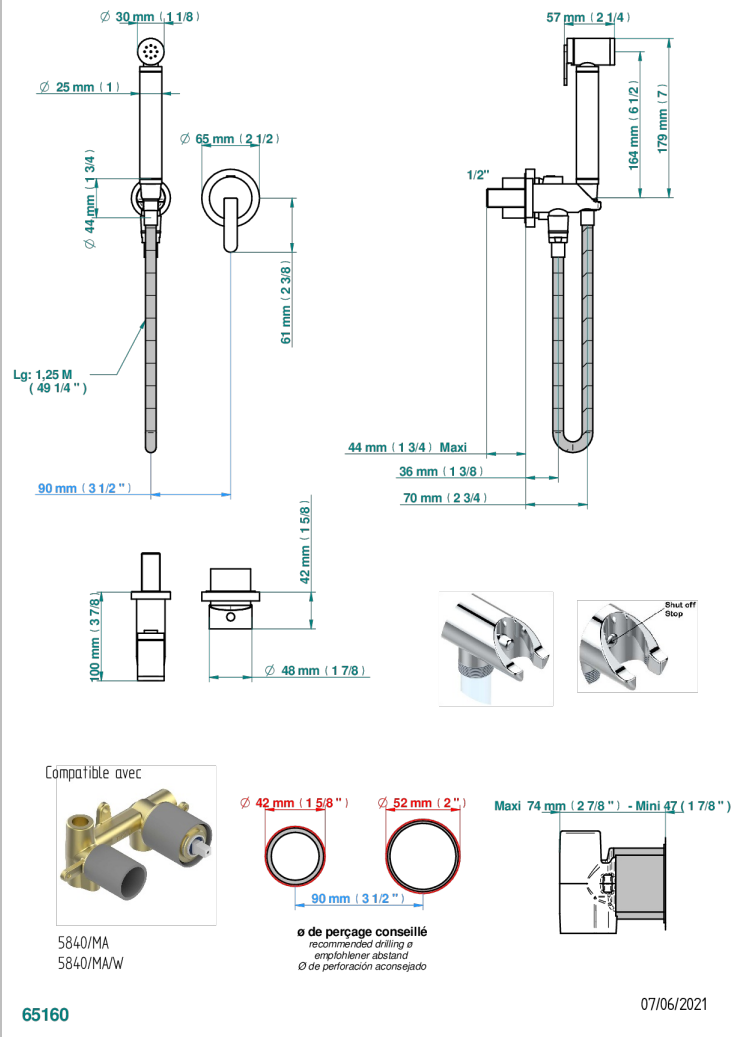

METAMORPHOSE CERAMIQUE BLANCHE

G6E-5840/MBG

Garniture pour ensemble hygiénique comprenant : mitigeur, flexible renforcé 1,25 m, douchette à gâchette, et butée de sécurité intégrée sur sortie murale

CARACTÉRISTIQUES

- ACS : 19ACCLY412

CERTIFICATIONS

PRODUITS ASSOCIÉS

- Ref. G00-5840/MA Partie à encastrer pour mitigeur mural à encastrer avec sortie F 1/2

FINITIONS DISPONIBLES

Bronze clair - D01
 Chromé - A02
 Chromé mat - C02
 Doré brillant - F01
 Doré mat - F07
 Nickel brillant - B01