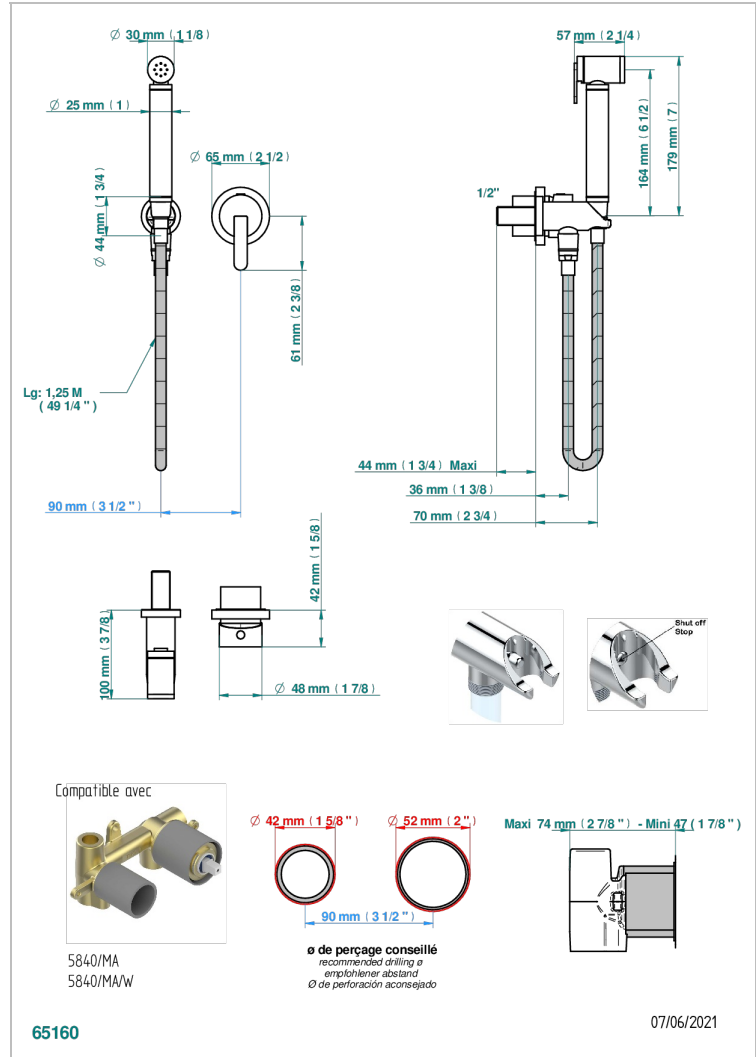

METAMORPHOSE, CERAMICA BLANCA

G6E-5840/MBG

Parte externa del conjunto higiénico con mezclador, flexo reforzado 1m25, tele-ducha con gatillo, y tope de seguridad integrado en la toma de agua

CARACTERÍSTICAS

- ACS : 19ACCLY412

ESTÁNDAR

PRODUCTOS RELACIONADOS

- Ref. G00-5840/MA Parte empotrada para mezclador mural con salida hembra 1/2

ACABADOS DISPONIBLES

Bronce claro - D01
Cerámica negra mate - D30
Cobre viejo mate - H07
Cromo - A02
Cromo mate - C02
Dorado - F01