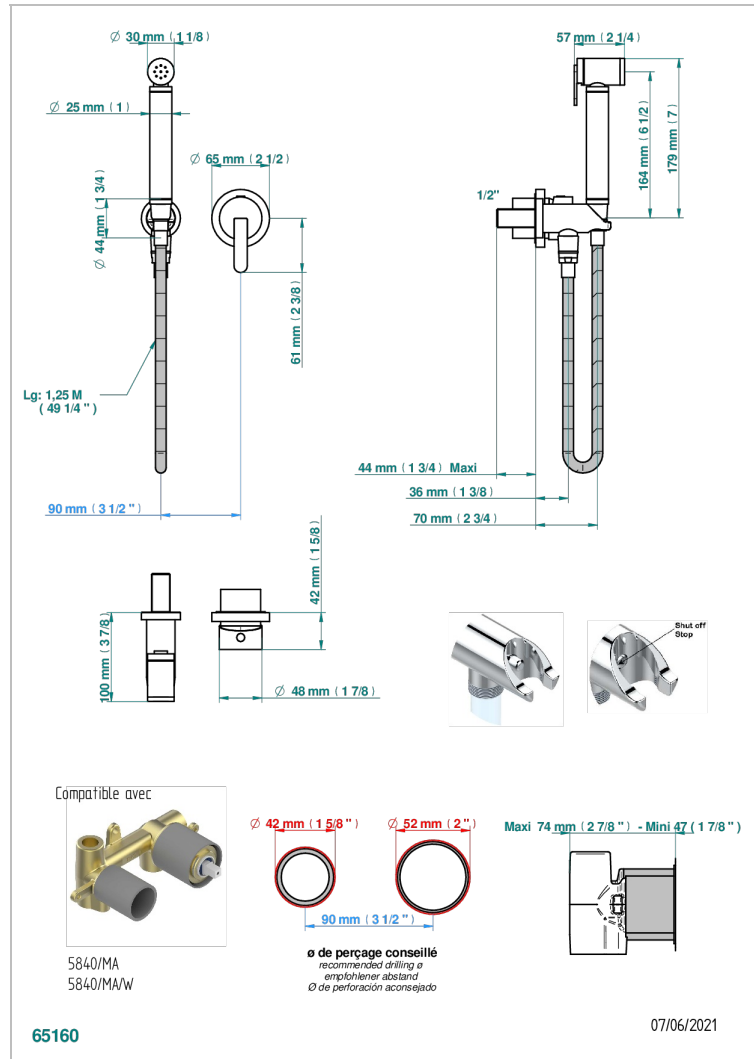

# METAMORPHOSE WHITE CERAMIC

G6E-5840/MBG

卫浴套装配件, 含: 温控龙头, 1米25强化软管, 触控式卫生花洒, 入墙式出水口内置安全阀

## 相关的SKU

- Ref. G00-5840/MA 卫浴套装, 含: 入墙式弯管出水管, 1米25强化软管, 触控式花洒和托勾, 美国标准